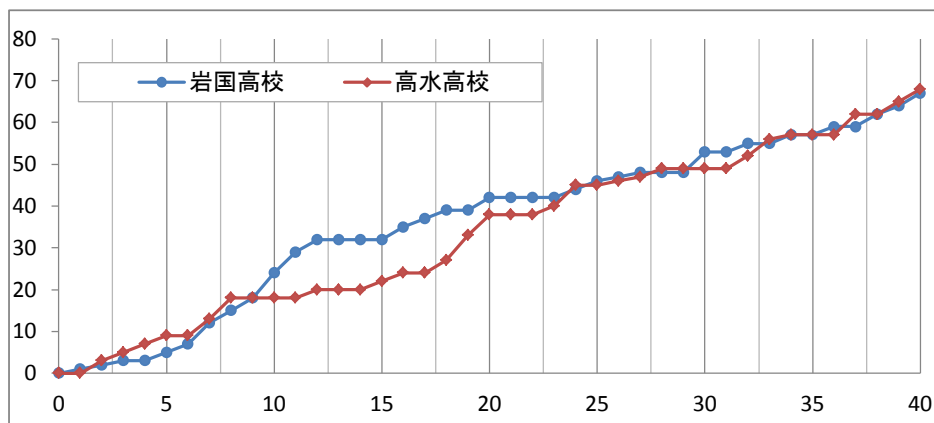

第56回中国高等学校バスケットボール選手権大会 山口県予選会

女子決勝リーグ

岩国高校 67

68 高水高校

主審 米村 悠美

副審 秋山 厚志

24	—	18
18	—	20
11	—	11
14	—	19
—	—	—

No. 21L1

日時: 2012年4月21日(土) 9:30

会場: 下松スポーツ公園体育館

岩国高校

No.	選手氏名	得点	3P	2P	FT	F	R	As
4	* 片 壺 早 紀 (C)	27	2	10	1	2	27	1
5	* 川 部 咲 希	10	2	1	2	2	5	1
6	* 秋 本 真 理 菜	11	2	2	1	2	5	1
7	* 足 立 美 咲	11	2	1	3	5	1	0
8	濱 中 な ぎ さ	8	1	2	1	3	6	0
9	松 本 優 花	-	-	-	-	-	-	-
10	岡 原 彩 乃	-	-	-	-	-	-	-
11	藤 井 芽 依	-	-	-	-	-	-	-
12	後 藤 佑 果	-	-	-	-	-	-	-
13	岡 崎 里 奈	-	-	-	-	-	-	-
14	レ イ 舞	-	-	-	-	-	-	-
15	藤 田 佳 菜 子	-	-	-	-	-	-	-
16	中 下 結 貴	-	-	-	-	-	-	-
17	* 塚 田 麻 未	0	0	0	0	4	2	3
18	遠 藤 小 雪	-	-	-	-	-	-	-
コーチ 那 須 大 司								
合計		67	9	16	8	18	46	6

高水高校

No.	選手氏名	得点	3P	2P	FT	F	R	As
4	* 山 中 舞 (C)	7	1	1	2	3	9	1
5	* 中 山 実 紀	14	2	3	2	3	2	1
6	稲 垣 祥 海	3	1	0	0	0	0	3
7	* 笠 野 菜 月	17	0	7	3	4	5	0
8	永 井 綾 乃	-	-	-	-	-	-	-
9	佐 藤 舞 乃	-	-	-	-	-	-	-
10	* 大 森 捺 未	2	0	1	0	1	3	0
11	松 本 裕 里	-	-	-	-	-	-	-
12	伊 藤 蒔	-	-	-	-	-	-	-
13	桑 重 美 保	-	-	-	-	-	-	-
14	勝 井 千 智	-	-	-	-	-	-	-
15	重 村 祐 佳	-	-	-	-	-	-	-
16	* 内 村 愛 子	19	3	4	2	4	4	3
17	小 川 由 佳	-	-	-	-	-	-	-
18	植 田 佳 奈	6	2	0	0	4	3	2
コーチ 森 本 和 仁								
合計		68	9	16	9	19	26	10

*…スターター (C)…キャプテン 3P…3点シュート 2P…2点シュート FT…フリースロー F…ファウル R…リバウンド As…アシスト

戦 評

1Q、両チームともマンツーマンで始まる。岩国は#6#7、高水は#5#4のドライブで揺さぶりをかけるが得点が伸びず序盤は高水がリードを奪う。岩国の3Pが決まり始め、残り1分に逆転し24-18で終わる。2Q、岩国は高水のエース#5をフェイスガードでリズムを狂わせ、立ち上がりの2本の3Pで流れを掴む。高水はディフェンスで粘り得点差を徐々に縮め、残り3分から高水1年生#16の活躍もあり42-38と4点差で2Qを終える。3Q、岩国のエース#4が積極的にドライブや3Pで攻めるが決まらず、残り7分高水#16の3Pでついに逆転する。その後一進一退の攻防が続く岩国が53-49の4点リードで終わる。4Q、立ち上がりすぐに高水#4が足を痛め交替、#6が代役を務める。残り4分まで1点差を争う接戦となり、お互いエースの高水#5、岩国#4を中心に攻め合う。残り27秒で岩国#4の3Pで1点差まで粘るが、結局高水が辛くも逃げ切った。

No.	記者	井町 常輔 (所属) 山口県高体連バスケット専門部