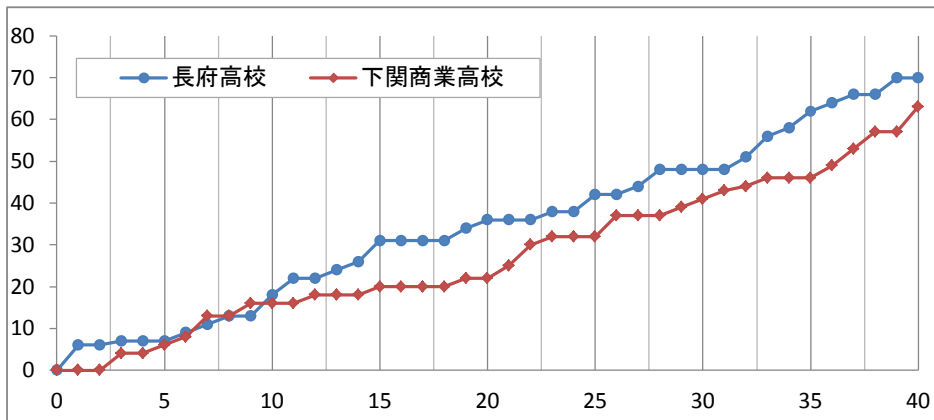

第56回中国高等学校バスケットボール選手権大会 山口県予選会

女子決勝リーグ

長府高校 70 **63** 下関商業高校

主審 窪田 智江

副審 松富 仁美

○

●

No. 21L2 日時: 2012年4月21日(土) 11:00 会場: 下松スポーツ公園体育館