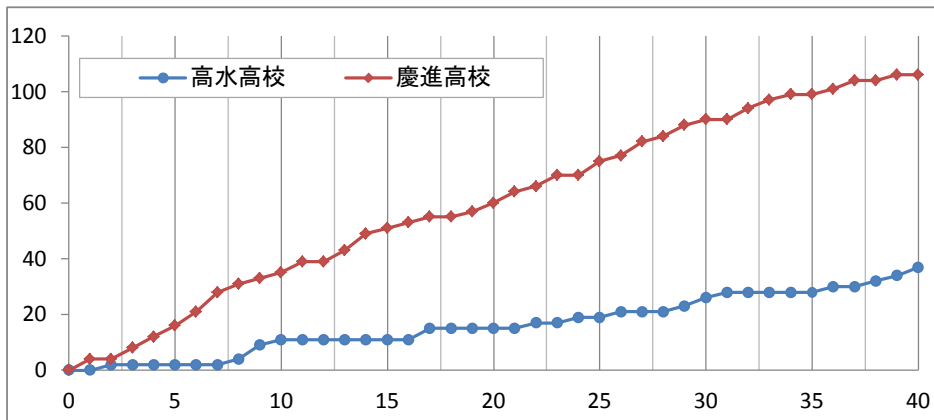

## 第56回中国高等学校バスケットボール選手権大会 山口県予選会

女子決勝リーグ

主審 高木 直樹  
副審 森脇 敏雄

高水高校 37 ● { 11 - 35  
4 - 25  
11 - 30  
11 - 16  
- ○ 106 慶進高校

No. 21L3 日時: 2012年4月21日(土) 12:30 会場: 下松スポーツ公園体育館