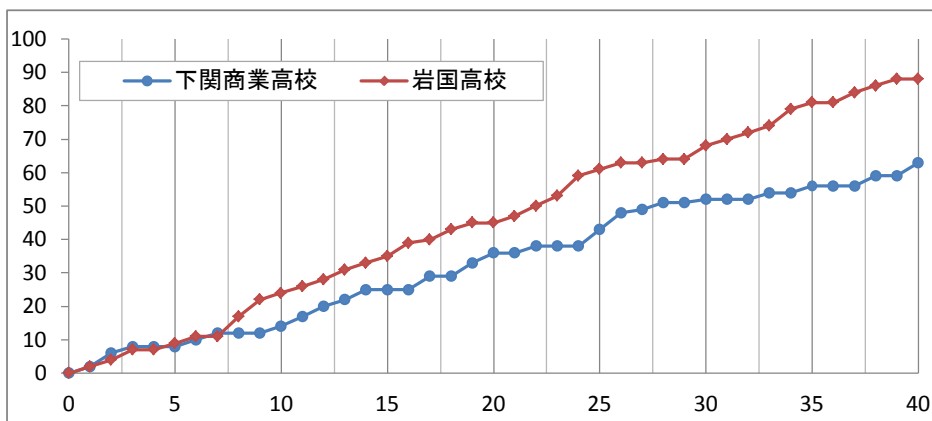

第56回中国高等学校バスケットボール選手権大会 山口県予選会

女子決勝リーグ

下関商業高校 63

14	—	24
22	—	21
16	—	23
11	—	20
—	—	—

88 岩国高校

主審 松本 理

副審 柳田 雅人

No. 21L4 日時: 2012年4月21日(土) 14:00 会場: 下松スポーツ公園体育館