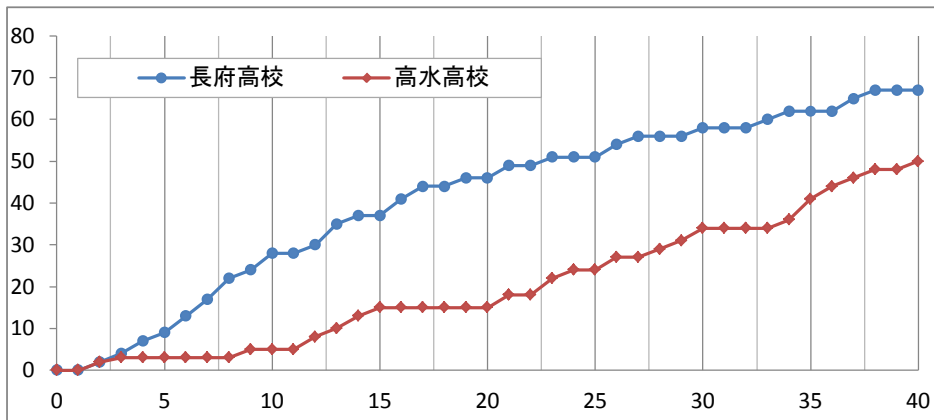

第56回中国高等学校バスケットボール選手権大会 山口県予選会

女子決勝リーグ

長府高校 67 } 50 高水高校

主審 高木 直樹

副審 熊谷 和哉

{ 28 - 5
18 - 10
12 - 19
9 - 16
- }

No. 22L1 日時: 2012年4月22日(日) 9:30 会場: 下松スポーツ公園体育館

長府高校