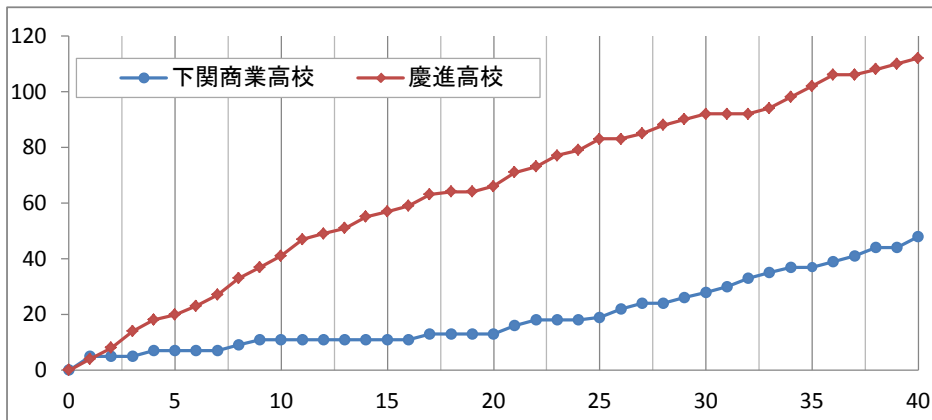

第56回中国高等学校バスケットボール選手権大会 山口県予選会

女子決勝リーグ

主審 枝折 健吾
副審 平野 翔太

下関商業高校 48

●

11	-	41
2	-	25
15	-	26
20	-	20
-	-	-

112 慶進高校

○

No. 22L2 日時: 2012年4月22日(日) 11:00 会場: 下松スポーツ公園体育館

下関商業高校

No.	選手氏名	得点	3P	2P	FT	F	R	As
4	* 山本 結貴 (C)	11	0	5	1	4	2	0
5	藤戸 麻由美	-	-	-	-	-	-	-
6	* 亀田 彩香	7	1	2	0	3	0	0
7	* 松本 夏実	10	1	3	1	2	0	2
8	山田 有紗	-	-	-	-	-	-	-
9	* 長田 亜紀	13	1	4	2	1	10	1
10	大道 悠莉	0	0	0	0	0	0	0
11	* 村崎 綾	5	1	1	0	1	0	0
12	諏訪 誉	-	-	-	-	-	-	-
13	川口 遥香	2	0	1	0	1	0	0
14	長田 伽那恵	-	-	-	-	-	-	-
15	富岡 理沙	-	-	-	-	-	-	-
16	福井 愛花	0	0	0	0	0	0	0
17	徳王丸 祐美	-	-	-	-	-	-	-
18	下井 香緒里	-	-	-	-	-	-	-
コーチ 山本 俊光								
合計		48	4	16	4	12	12	3

慶進高校

No.	選手氏名	得点	3P	2P	FT	F	R	As
4	* 中村 和泉 (C)	9	0	4	1	2	1	3
5	* 鶴川 桃佳	10	1	3	1	0	5	1
6	* 松本 愛美	24	0	12	0	0	3	3
7	浅田 梨桂子	2	0	1	0	1	1	1
8	* 吉武 路果	14	0	7	0	0	1	1
9	市丸 亜由己	2	0	1	0	0	1	1
10	中島 彩華	0	0	0	0	0	1	1
11	木下 果歩	6	0	3	0	1	0	0
12	藤井 園子	3	1	0	0	0	2	0
13	池本 朱里	14	0	6	2	1	2	2
14	* 藤岡 麻美	4	0	2	0	0	4	3
15	伊藤 ななみ	8	0	4	0	2	1	0
16	永久 結希乃	4	0	2	0	0	2	0
17	荒川 紗笑子	8	0	4	0	1	1	0
18	橋本 菜央	4	0	2	0	1	3	3
コーチ 村谷 勉								
合計		112	2	51	4	9	28	19

*...スターター (C)...キャプテン 3P...3点シュート 2P...2点シュート FT...フリースロー F...ファウル R...リバウンド As...アシスト

戦評

ともに100点ゲームで相手を圧倒して2勝の慶進と、2敗を喫し中国大会出場にはもう負けられない下関商業の対戦である。両チームマンツーマンディフェンス。立ち上がりは下関商業が#9のバックドアや#6の3Pでリードを奪う。しかし、慶進はタイトなマンツーマンで相手にボールを持たせない。下関商業はボールが回らず苦しいシュートやパスミスとなってしまう、慶進はそこから速い攻撃に持ち込み得点を重ねる。開始4分には5-16となり、下関商業はタイムアウトをとるが、攻撃の糸口がつかめず、11-41で1Qを終了。2Q、慶進の厳しく先を読んだディフェンスに下関商業は単発的な攻撃となり、なかなか突破口が見つからない。慶進は相手に守る暇を与えず攻め、6分で11-59となって、慶進は#6を残してメンバーチェンジをする。下関商業は7分に#13が久々に得点するも、このQは2点に抑えられた。慶進#6は前半だけで24得点をあげた。後半、慶進は#17、#18のインサイドにボールを集め攻撃を組み立てる。下関商業は、ディフェンスをオールコートにし、#7の果敢なドライブや、#4のインサイドや3P、#11の3Pなどで対抗する。28-92で3Q終了。4Q、下関商業はオールコートで頑張る。疲れは見えるものの、#7や#9の3P、#4のインサイドや#7のドライブなどでよく戦うも48-112で試合終了。慶進の強さが際立つものの、下関商業も最後まで力を尽くし健闘が称えられる。

| 記載者 | 永尾 茂則 (所属) 山口県高体連バスケット専門部