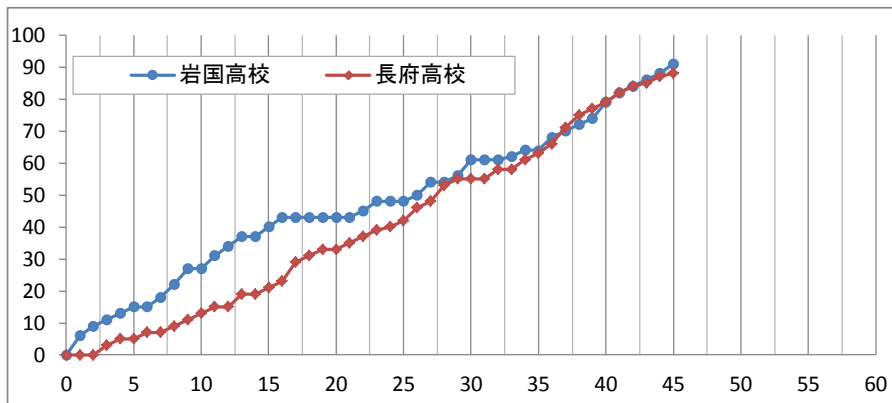

第56回中国高等学校バスケットボール選手権大会 山口県予選会

女子決勝リーグ **岩国高校 91** **88** **長府高校**

主審 米村 悠美 ○ ●

副審 松富 仁美

27	-	13
16	-	20
18	-	22
18	-	24
12	-	9

No. 22L3 日時: 2012年4月22日(日) 12:30 会場: 下松スポーツ公園体育館

岩国高校

No.	選手氏名	得点	3P	2P	FT	F	R	As
4	* 片瀬 早紀 (C)	33	0	14	5	3	19	3
5	* 川部 咲希	21	5	3	0	3	4	2
6	* 秋本 真理菜	8	0	2	4	4	0	4
7	* 足立 美咲	14	1	3	5	5	3	5
8	濱中 なぎさ	0	0	0	0	0	0	0
9	松本 優花	-	-	-	-	-	-	-
10	岡原 彩乃	-	-	-	-	-	-	-
11	藤井 芽依	-	-	-	-	-	-	-
12	後 佑果	-	-	-	-	-	-	-
13	岡崎 里奈	-	-	-	-	-	-	-
14	レイ 舞	-	-	-	-	-	-	-
15	藤田 佳菜子	-	-	-	-	-	-	-
16	中下 結貴	-	-	-	-	-	-	-
17	* 塚田 麻未	15	3	3	0	4	1	0
18	遠藤 小雪	-	-	-	-	-	-	-
コーチ 那須 大司								
合計		91	9	25	14	19	27	14