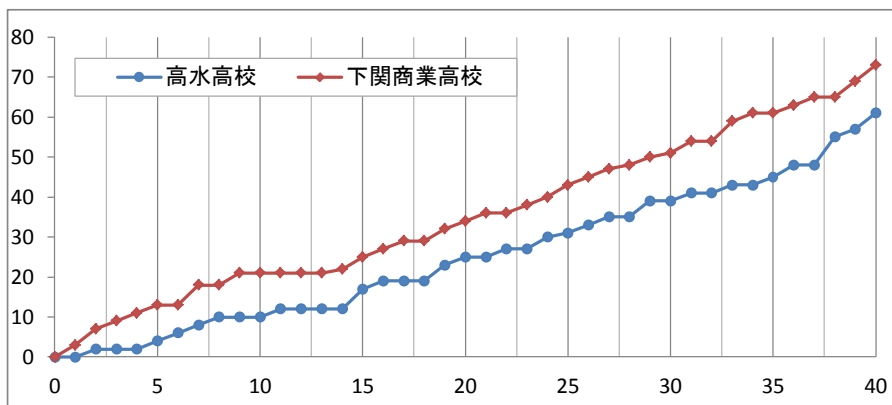

## 第56回中国高等学校バスケットボール選手権大会 山口県予選会

女子決勝リーグ  
主審 窪田 智江  
副審 羽村 和夫

●

○

高水高校	61	{	10 - 21 15 - 13 14 - 17 22 - 22 -	}	73	下関商業高校
------	----	---	---	---	----	--------

No. 22L4 日時: 2012年4月22日(日) 14:00 会場: 下松スポーツ公園体育館