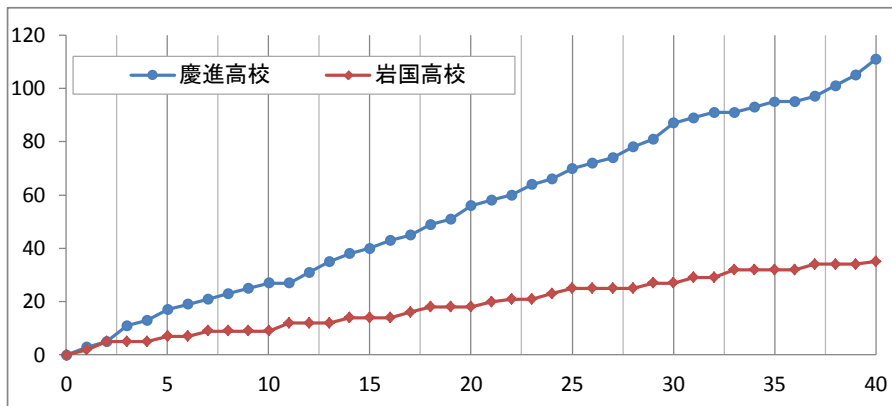

## 第56回中国高等学校バスケットボール選手権大会 山口県予選会

女子決勝リーグ  
主審 大山 直輝  
副審 國本 剛

慶進高校 111 ○ 27 - 9  
29 - 9  
31 - 9  
24 - 8  
● 35 岩国高校

No. 22L5 日時: 2012年4月22日(日) 15:30 会場: 下松スポーツ公園体育館