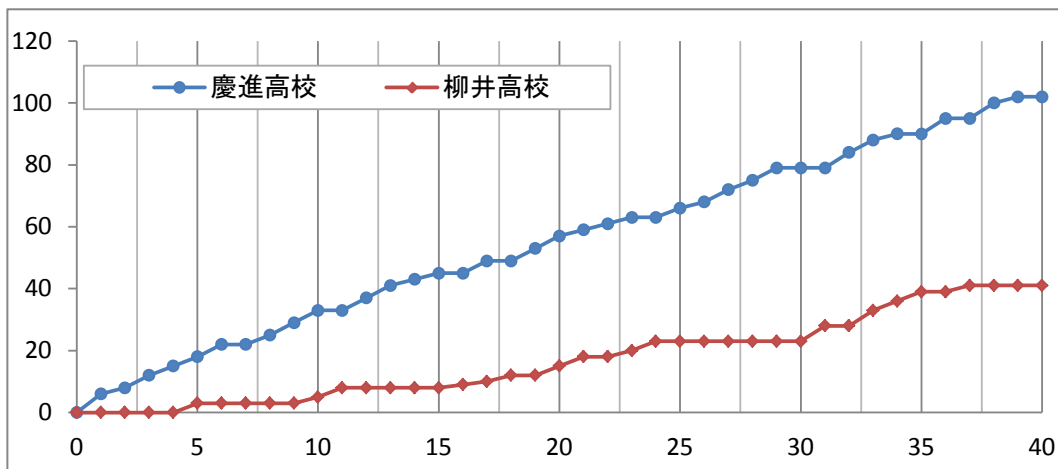

平成24年度 第43回全国高等学校バスケットボール選抜優勝大会 山口県予選会

女子準決勝

主審 松本 理
副審 藤本 久志

慶進高校 102

○

$\left(\begin{array}{r} 33 - 5 \\ 24 - 10 \\ 22 - 8 \\ 23 - 18 \\ - \end{array} \right)$

41 柳井高校

●

No. m2   日時: 2012年11月17日(土) 11:00   会場: 維新百年記念公園スポーツ文化センター

慶進高校

No.	選手氏名	得点	3P	2P	FT	F	R	As
4	* 中村和泉 (C)	6	0	3	0	1	3	6
5	* 鶴川桃佳	7	1	2	0	0	4	2
6	* 松本愛美	19	1	8	0	2	8	7
7	浅田梨桂子	2	0	1	0	2	3	1
8	* 吉武路果	9	0	4	1	2	3	2
9	市丸亜由己	2	0	1	0	1	0	1
10	中島彩華	5	1	1	0	1	1	2
11	木下果歩	0	0	0	0	1	1	2
12	藤井園子	2	0	1	0	1	2	0
13	池本朱里	10	0	5	0	1	1	0
14	* 藤岡麻美	12	0	4	4	3	6	1
15	橋本菜央	6	0	3	0	3	7	2
16	重安優美	5	1	1	0	1	4	4
17	永久結希乃	13	0	6	1	2	2	0
18	荒川紗笑子	4	0	2	0	0	0	3
コーチ 村谷 勉								
合計		102	4	42	6	21	45	33

柳井高校

No.	選手氏名	得点	3P	2P	FT	F	R	As
4	* 西山美咲 (C)	6	0	3	0	1	7	2
5	* 石岡葉月	7	1	0	4	4	1	4
6	* 重岡里佳	16	3	2	3	2	3	1
7	* 藤井みさと	1	0	0	1	3	4	2
8	青木涼風	-	-	-	-	-	-	-
9	西村尚美	-	-	-	-	-	-	-
10	川崎久美子	-	-	-	-	-	-	-
11	* 植田恵奈	9	3	0	0	1	1	0
12	上山美佳	2	0	1	0	1	3	0
13		-	-	-	-	-	-	-
14		-	-	-	-	-	-	-
15		-	-	-	-	-	-	-
16		-	-	-	-	-	-	-
17		-	-	-	-	-	-	-
18		-	-	-	-	-	-	-
コーチ 渡邊智仁								
合計		41	7	6	8	12	19	9

*...スターター (C)...キャプテン 3P...3点シュート 2P...2点シュート FT...フリースロー F...ファウル R...リバウンド As...アシスト

戦 評

王者慶進とノーシードながらシード校2チームを破って勝ちあがってきた柳井との対戦。立ち上がりは慶進#6#4の連続得点で慶進10-0柳井。柳井はポイントガードの#4を中心にセットオフenseで対抗しようとするが、慶進の厳しいディフェンスを崩せず得点が入らない。柳井#6の3Pで初ゴール後、ディフェンスを2-1-2ゾーンディフェンスにするが、慶進#5#6の3Pなどで、慶進33-7柳井。2Q、慶進は#17の活躍などで勢いに乗り、慶進57-15柳井で前半終了。3Q、慶進はオールメンバーチェンジで主力をベンチに。柳井は#11が3年生の意地を見せ、3P2本を綺麗に決めるが、点差は広がり慶進79-23柳井で3Q終了。4Q、慶進は3Qのメンバーとオールメンバーチェンジ。点差は開いても最後まで諦めない柳井は、セットオフenseから#4のドライブ、#4を起点としたドライブから#6の2本の3P、#11#5の3PなどでこのQは互角の戦いをする。しかし、慶進も#10#16の3Pなどで得点し、慶進102-41柳井で慶進の勝利。柳井はエントリーメンバー9名と非常に少ないながらもシード校を次々と打ち破り、王者慶進に対して最後まで諦めない戦いぶりには、健闘を讃えたい。

| 記者 | 中村 浩正 (所属) 山口県高体連バスケットボール専門部