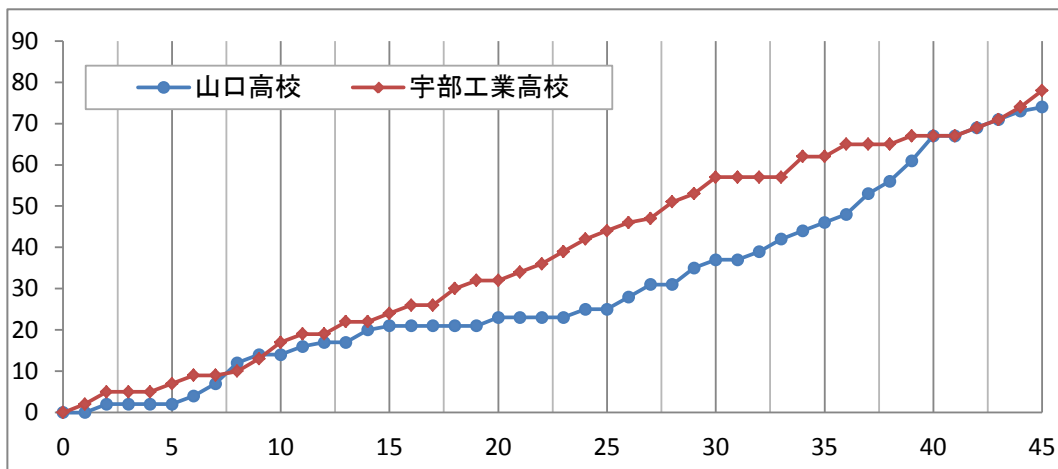

# 平成24年度 第43回全国高等学校バスケットボール選抜優勝大会 山口県予選会

男子準決勝  
主審 高木 直樹  
副審 渡辺 博史

山口高校 74 ●

14 - 17  
9 - 15  
14 - 25  
30 - 10  
7 - 11

78 ○ 宇部工業高校

No. m1 日時: 2012年11月17日(土) 9:30 会場: 維新百年記念公園スポーツ文化センター