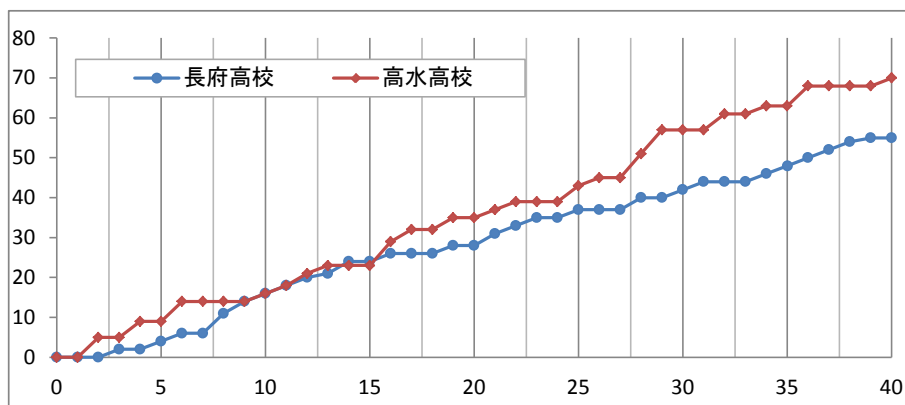

第57回中国高等学校バスケットボール選手権大会 山口県予選会

女子準決勝

主審 渡辺 博史
副審 大原 健児

長府高校 55 ●

16	-	16
12	-	19
14	-	22
13	-	13
-		

○ 高水高校

No. M1 日時: 2013年4月20日(土) 9:30 会場: 下松スポーツ公園体育館

長府高校