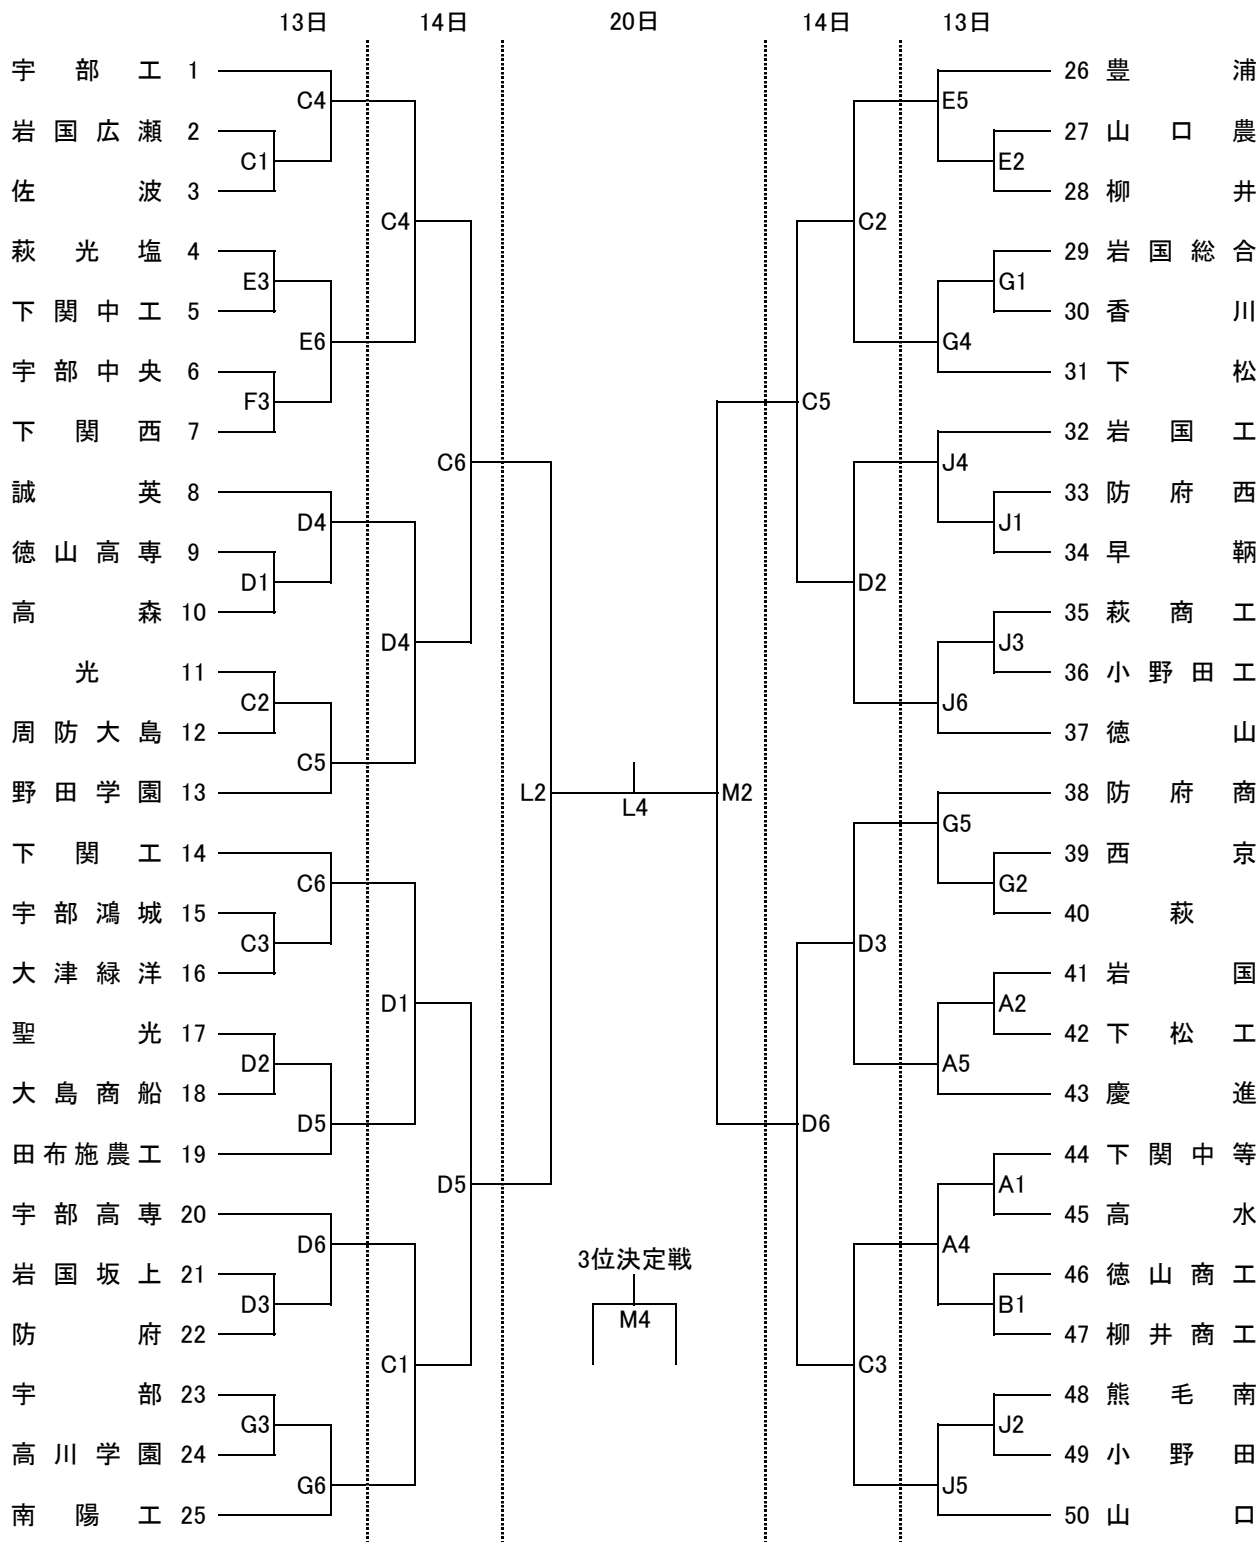

# 第57回中国高等学校バスケットボール選手権大会山口県予選会

平成25年(2013年)4月13日(土)・14日(日)・20日(土) 俵田翁記念体育館(宇部市)他

## 男子

A・B: 俵田翁記念体育館 C・D: 宇部工 E・F: 宇部中央 G・H: 宇部 I: 宇部高専 J: 小野田工 K: 香川

L・M: 下松スポーツ公園体育館

13・14日 ① 9:00 ② 10:30 ③ 12:00 ④ 13:30 ⑤ 15:00 ⑥ 16:30

20日 ① 9:30 ② 11:00 ③ 12:30 ④ 14:00