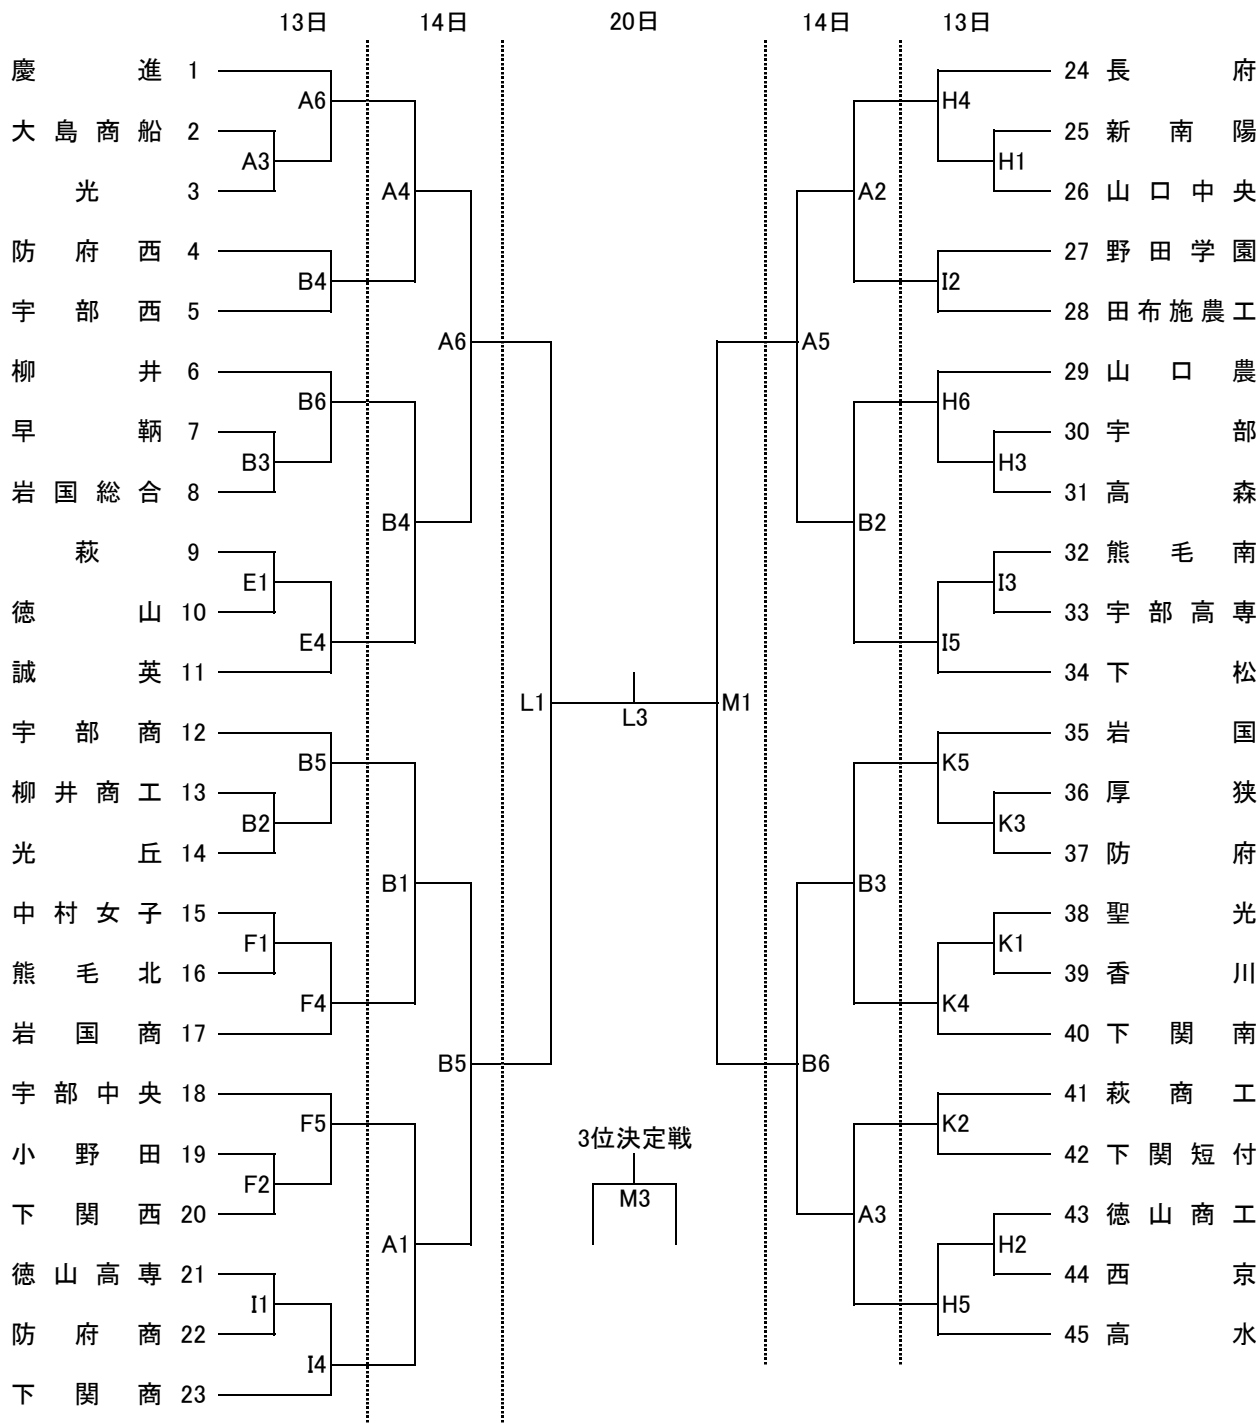

# 第57回中国高等学校バスケットボール選手権大会山口県予選会

平成25年(2013年)4月13日(土)・14日(日)・20日(土) 俵田翁記念体育館(宇部市)他

## 男子

A・B: 俵田翁記念体育館 C・D: 宇部工 E・F: 宇部中央 G・H: 宇部 I: 宇部高専 J: 小野田工 K: 香川

L・M: 下松スポーツ公園体育館

13・14日 ① 9:00 ② 10:30 ③ 12:00 ④ 13:30 ⑤ 15:00 ⑥ 16:30

20日 ① 9:30 ② 11:00 ③ 12:30 ④ 14:00

## 女子

A・B: 俵田翁記念体育館 C・D: 宇部工 E・F: 宇部中央 G・H: 宇部 I: 宇部高専 J: 小野田工 K: 香川

L・M: 下松スポーツ公園体育館

13・14日 ① 9:00 ② 10:30 ③ 12:00 ④ 13:30 ⑤ 15:00 ⑥ 16:30

20日 ① 9:30 ② 11:00 ③ 12:30 ④ 14:00