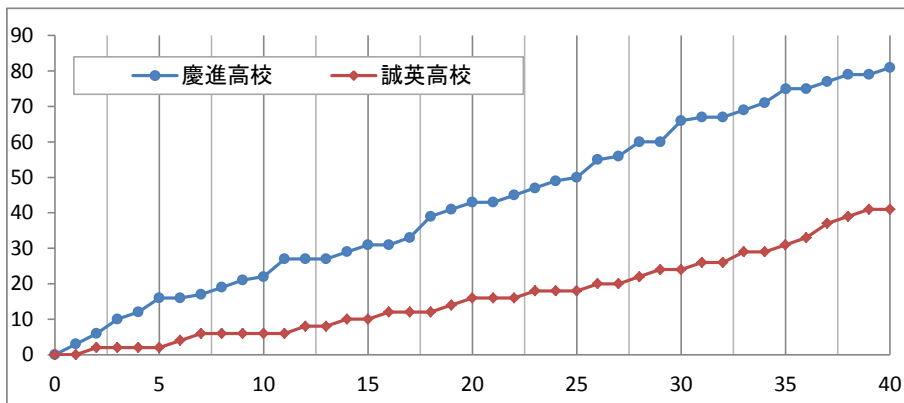

平成25年度 第44回全国高等学校バスケットボール選抜優勝大会 山口県予選会

女子準決勝
主審 渡辺 博史
副審 唐渡 大輔

慶進高校 81 **41 誠英高校**

○ ●

22	-	6
21	-	10
23	-	8
15	-	17
-		

No. m1 日時: 2013年11月16日(土) 9:30 会場: 維新百年記念公園スポーツ文化センター

慶進高校

No.	選手氏名	得点	3P	2P	FT	F	R	As
4	* 松本 愛美 (C)	35	3	12	2	0	11	15
5	木下 果歩	2	0	1	0	0	1	0
6	* 松岡 果菜	2	0	0	2	2	4	3
7	和田 理希	0	0	0	0	1	2	5
8	* 藤岡 麻美	5	0	2	1	1	4	7
9	山下 理帆	8	0	4	0	0	0	0
10	藤永 望花	0	0	0	0	0	0	0
11	* 藤井 園子	5	0	2	1	2	1	5
12	森 彩乃	0	0	0	0	0	0	0
13	* 池本 朱里	18	0	8	2	1	1	11
14	永 久結希乃	2	0	1	0	1	1	0
15	橋本 菜央	2	0	1	0	2	1	2
16	村井 妃菜子	0	0	0	0	0	0	0
17	谷井 愛	0	0	0	0	0	1	1
18	渡壁 佳子	2	0	1	0	1	0	1
コーチ 村谷 勉								
合計		81	3	32	8	11	27	50