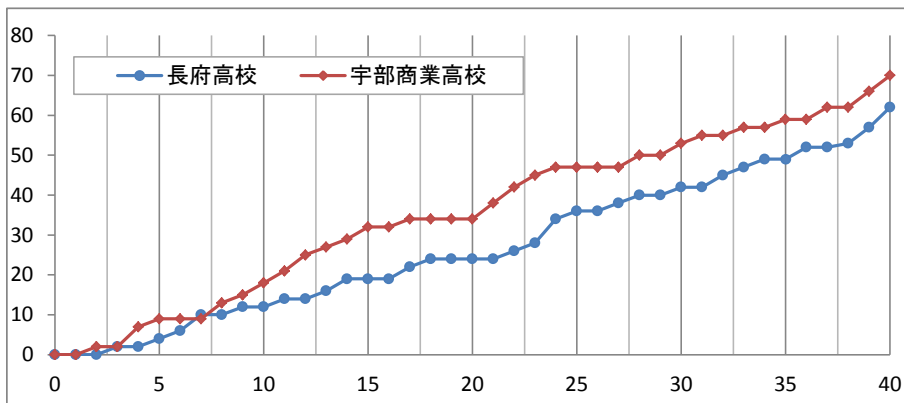

平成25年度 第44回全国高等学校バスケットボール選抜優勝大会 山口県予選会

女子準決勝
主審 有澤 重行
副審 窪田 智江

長府高校 62 ●

12 - 18
12 - 16
18 - 19
20 - 17
-

70 ○ 宇部商業高校

No. n1 日時: 2013年11月16日(土) 9:30 会場: 維新百年記念公園スポーツ文化センター

長府高校

No.	選手氏名	得点	3P	2P	FT	F	R	As
4	* 吉野 奈々香 (C)	6	0	3	0	2	4	3
5	* 南田 くるみ	28	0	11	6	1	8	2
6	* 小柳 遥	13	0	5	3	5	6	1
7	* 寺脇 愛	0	0	0	0	2	5	4
8	小林 夏海	-	-	-	-	-	-	-
9	阪田 麗	-	-	-	-	-	-	-
10	三分一 奈菜美	12	2	2	2	1	2	0
11	* 中村 桜花	3	0	1	1	4	5	1
12	坂野 礼奈	-	-	-	-	-	-	-
13	徳森 千紗	-	-	-	-	-	-	-
14	東 遥華	-	-	-	-	-	-	-
15	青山 美月	-	-	-	-	-	-	-
16	中山 綾乃	-	-	-	-	-	-	-
17		-	-	-	-	-	-	-
18		-	-	-	-	-	-	-
コーチ 濱田 広治								
合計		62	2	22	12	15	30	11