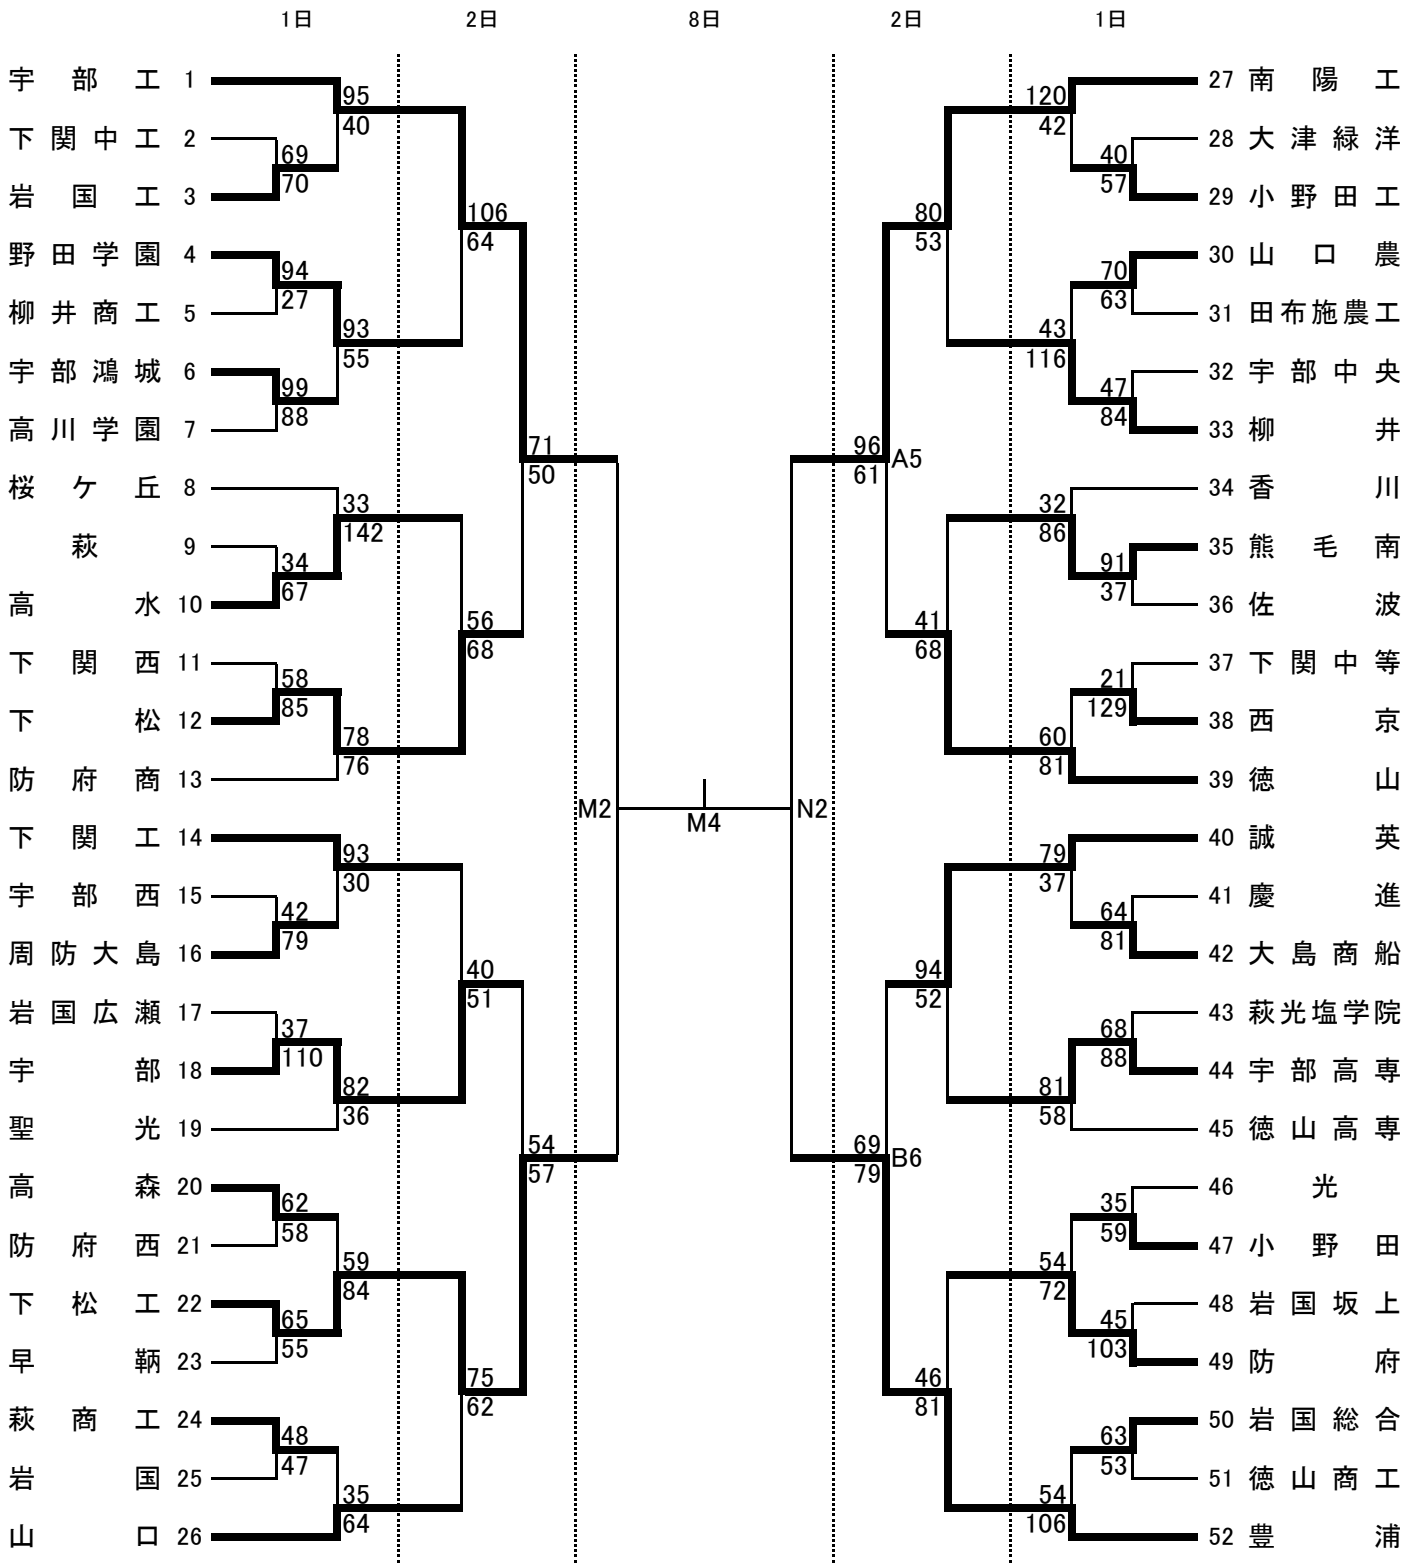

第64回山口県高等学校総合体育大会 バスケットボール競技

平成25年(2013年)6月1日(土)・2日(日)・8日(土) 宇部市俵田翁記念体育館他

男子

A・B:山口 C・D:西京 E・F:山口農 G・H:山口中央 I・J:防府 K・L:防府西 M・N:俵田翁記念体育館

1・2日 ① 9:00 ② 10:30 ③ 12:00 ④ 13:30 ⑤ 15:00 ⑥ 16:30

8日 ① 9:30 ② 11:10 ③ 13:00 ④ 14:40

第64回山口県高等学校総合体育大会 バスケットボール競技

平成25年(2013年)6月1日(土)・2日(日)・8日(土) 宇部市俵田翁記念体育館他

女子

A・B:山口 C・D:西京 E・F:山口農 G・H:山口中央 I・J:防府 K・L:防府西 M・N:俵田翁記念体育館
 1・2日 ① 9:00 ② 10:30 ③ 12:00 ④ 13:30 ⑤ 15:00 ⑥ 16:30
 8日 ① 9:30 ② 11:10 ③ 13:00 ④ 14:40