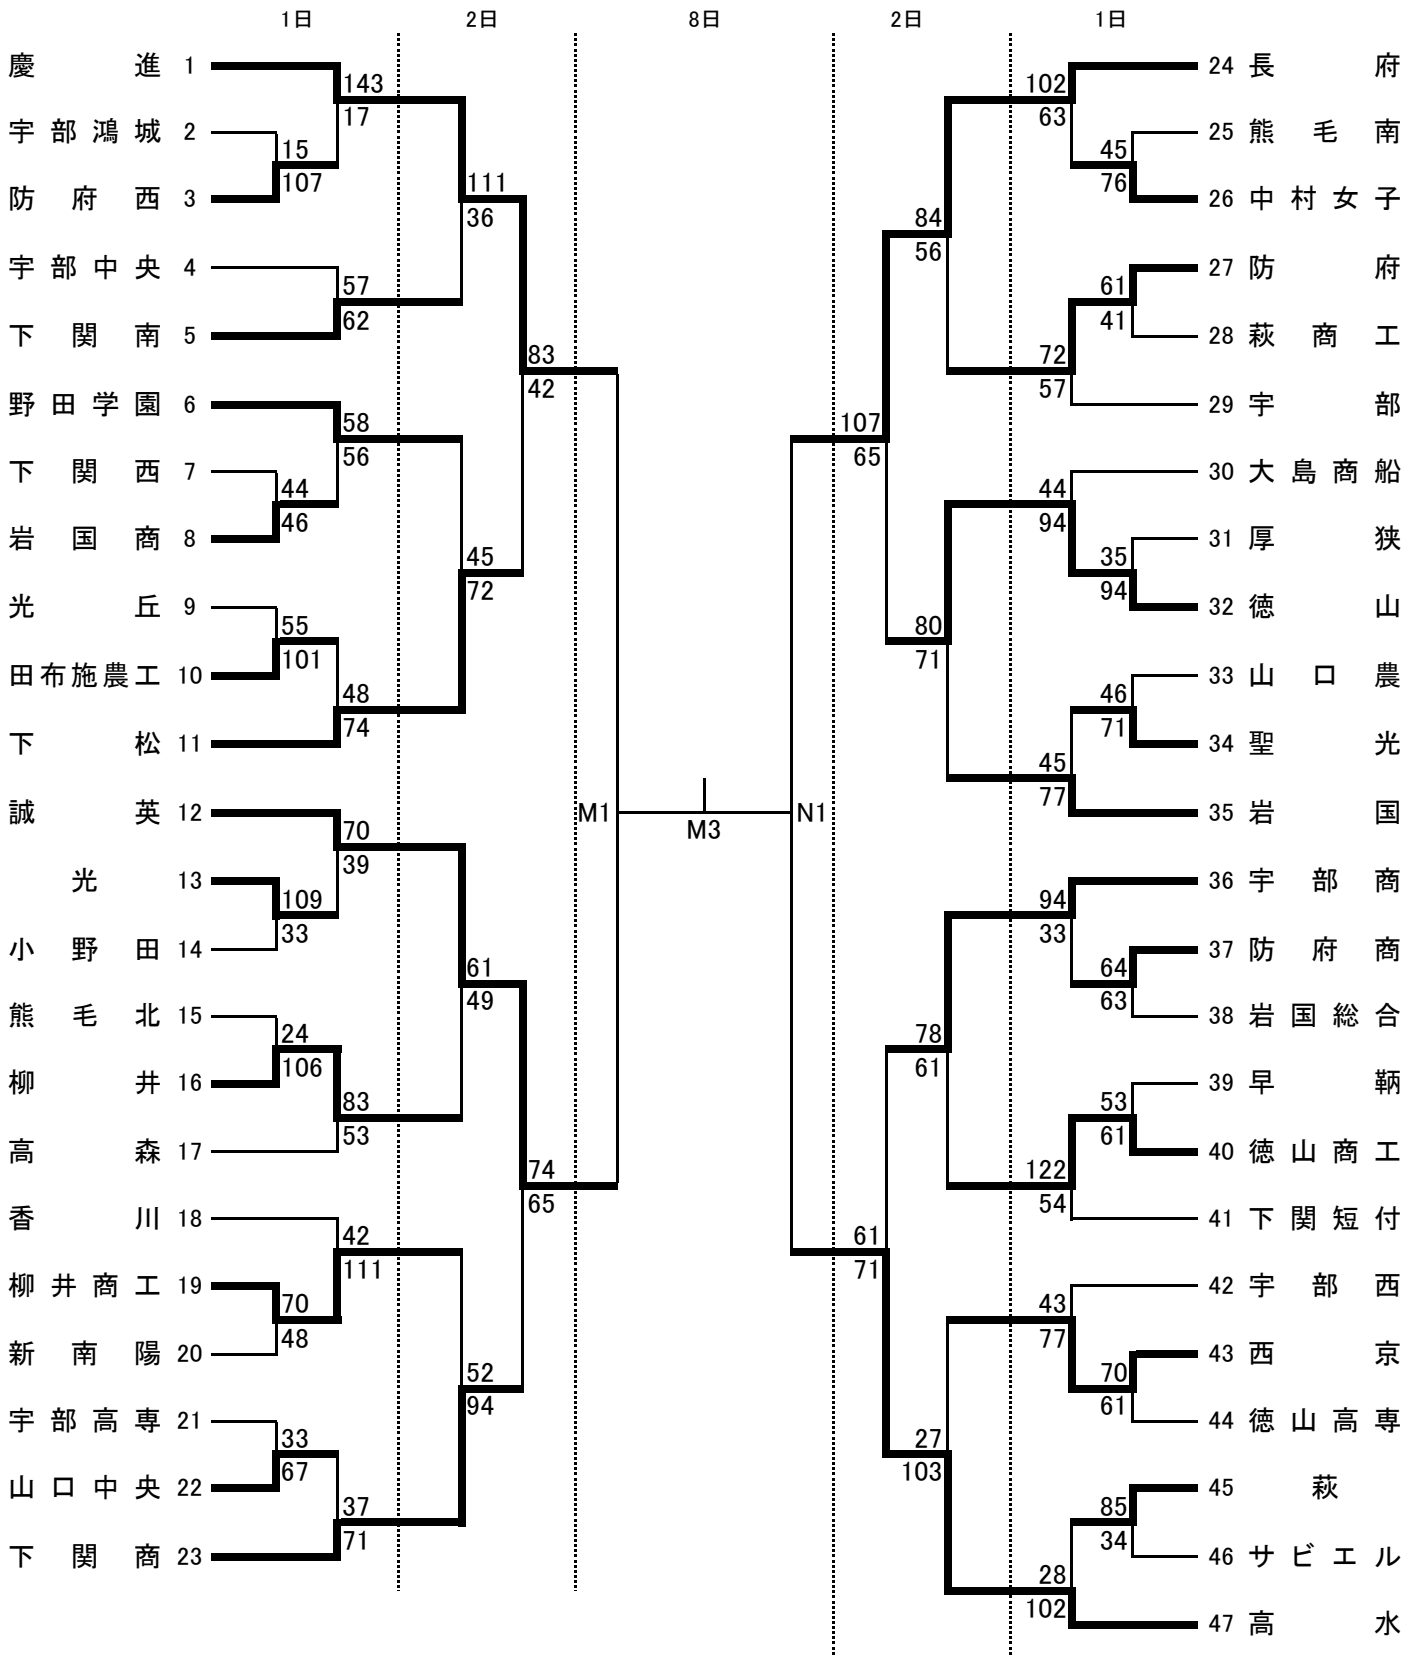

第64回山口県高等学校総合体育大会 バスケットボール競技

平成25年(2013年)6月1日(土)・2日(日)・8日(土) 宇部市俵田翁記念体育館他

男子

A・B:山口 C・D:西京 E・F:山口農 G・H:山口中央 I・J:防府 K・L:防府西 M・N:俵田翁記念体育館

1・2日 ① 9:00 ② 10:30 ③ 12:00 ④ 13:30 ⑤ 15:00 ⑥ 16:30

8日 ① 9:30 ② 11:10 ③ 13:00 ④ 14:40

第64回山口県高等学校総合体育大会 バスケットボール競技

平成25年(2013年)6月1日(土)・2日(日)・8日(土) 宇部市俵田翁記念体育館他

女子

A・B:山口 C・D:西京 E・F:山口農 G・H:山口中央 I・J:防府 K・L:防府西 M・N:俵田翁記念体育館
 1・2日 ① 9:00 ② 10:30 ③ 12:00 ④ 13:30 ⑤ 15:00 ⑥ 16:30
 8日 ① 9:30 ② 11:10 ③ 13:00 ④ 14:40