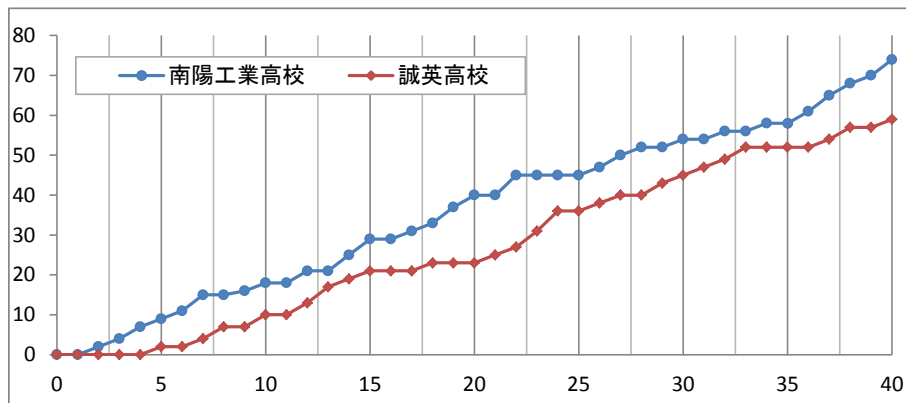

平成25年度山口県高等学校バスケットボール新人大会 兼 山口県体育大会バスケットボール競技(高校の部)

男子決勝リーグ

南陽工業高校 74

18	—	10
22	—	13
14	—	22
20	—	14
—	—	—

59 誠英高校

主審 唐渡 大輔

副審 島本 章弘

No. 17K2

日時: 2014年1月17日(金) 11:00

会場: 岩国市総合体育館

南陽工業高校

No.	選手氏名	得点	3P	2P	FT	F	R	As
4	* 下瀬 丞太郎 (C)	21	0	6	9	0	5	3
5	* 男 武 光	8	0	1	6	5	3	1
6	大谷 悠都	-	-	-	-	-	-	-
7	石本 蓮	-	-	-	-	-	-	-
8	大内 淳平	-	-	-	-	-	-	-
9	山口 男斗	-	-	-	-	-	-	-
10	菊川 翔	-	-	-	-	-	-	-
11	尾崎 裕太	6	0	3	0	0	2	0
12	* 柳 太智	23	1	9	2	1	9	1
13	塩田 翔	-	-	-	-	-	-	-
14	* 高瀬 大祐	7	0	3	1	0	6	1
15	* 堅田 晃司	9	1	3	0	1	5	1
16	増山 晃史	-	-	-	-	-	-	-
17	田中 涼介	-	-	-	-	-	-	-
18	広崎 琢哉	-	-	-	-	-	-	-
コーチ 松本 理								
合計		74	2	25	18	7	30	7