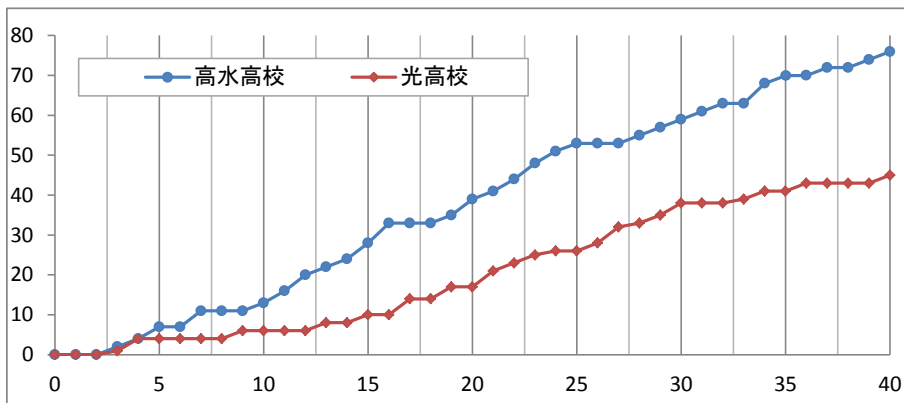

平成25年度山口県高等学校バスケットボール新人大会 兼 山口県体育大会バスケットボール競技(高校の部)

女子決勝リーグ
主審 吉田 俊二
副審 平田 一昌

高水高校 76 ○

13	—	6
26	—	11
20	—	21
17	—	7
—	—	—

45 ● 光高校

No. 17L1 日時: 2014年1月17日(金) 9:30 会場: 岩国市総合体育館

高水高校

No.	選手氏名	得点	3P	2P	FT	F	R	As
4	* 勝井千智 (C)	13	0	6	1	1	6	3
5	* 小川由佳	14	0	5	4	3	9	5
6	小山鈴	6	0	3	0	0	2	0
7	* 植田佳奈	11	1	4	0	1	8	2
8	* 内村愛子	21	0	9	3	2	4	7
9	* 佐藤舞乃	11	0	5	1	1	9	2
10	中田葵	0	0	0	0	0	3	0
11	山根 瑠美香	-	-	-	-	-	-	-
12	松本美鈴	-	-	-	-	-	-	-
13	舞田 渚	0	0	0	0	0	0	0
14	小川 菜緒	-	-	-	-	-	-	-
15	山本 知佳	-	-	-	-	-	-	-
16	光井 芽生	-	-	-	-	-	-	-
17	中本 佳歩	0	0	0	0	0	0	0
18	橋本 るうか	0	0	0	0	2	0	1
コーチ 森本和仁								
合計		76	1	32	9	10	41	20