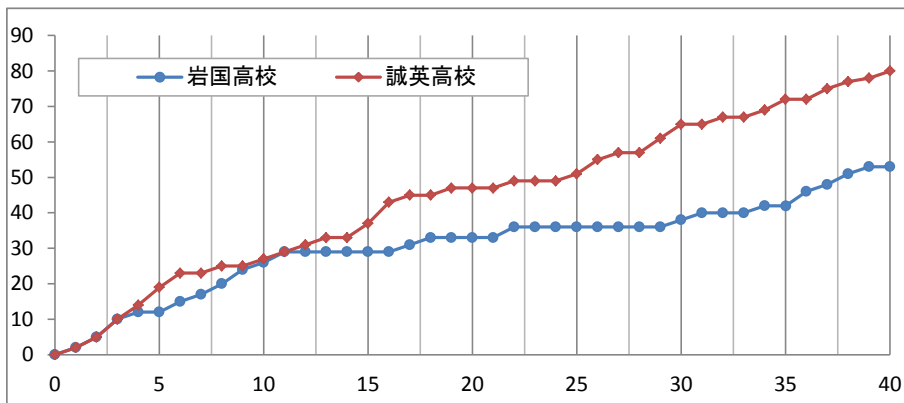

# 平成25年度山口県高等学校バスケットボール新人大会 兼 山口県体育大会バスケットボール競技(高校の部)

女子決勝リーグ

岩国高校 53 ●

26	—	27
7	—	20
5	—	18
15	—	15
—		

80 ○ 誠英高校

主審 窪田 智江

副審 福永 俊輔

No. 17L2 日時: 2014年1月17日(金) 11:00 会場: 岩国市総合体育館