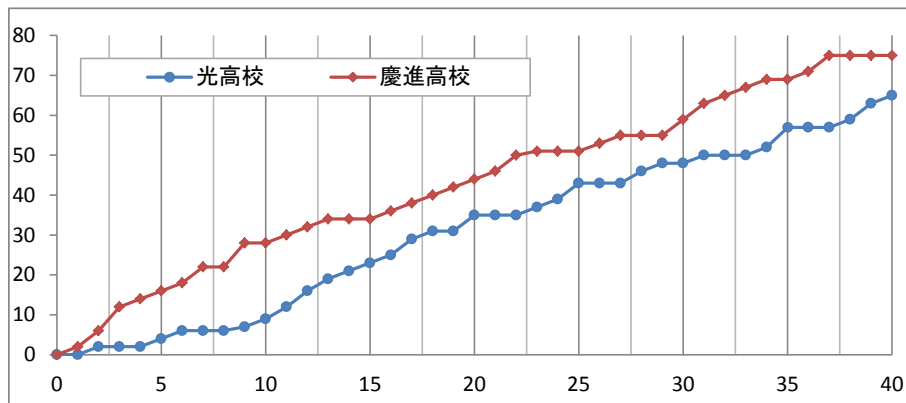

平成25年度山口県高等学校バスケットボール新人大会 兼 山口県体育大会バスケットボール競技(高校の部)

女子決勝リーグ

主審 平田 一昌

副審 大村 繁人

光高校 65 ●

9	—	28
26	—	16
13	—	15
17	—	16
—	—	—

75 慶進高校 ○

No. 17L3 日時: 2014年1月17日(金) 12:30 会場: 岩国市総合体育館