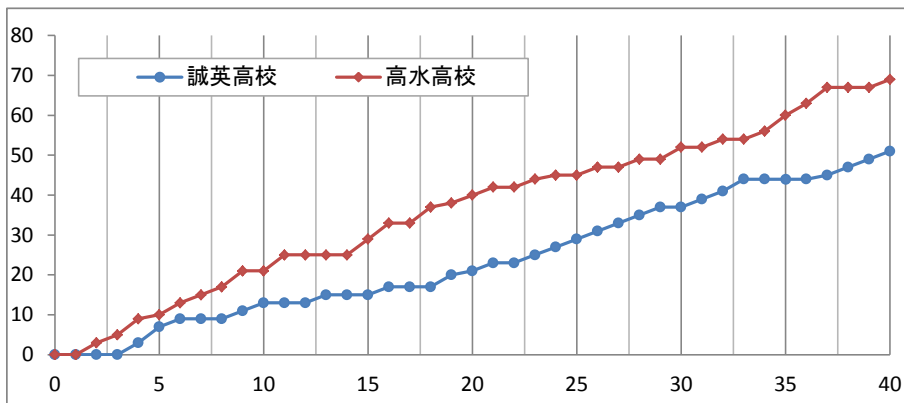

# 平成25年度山口県高等学校バスケットボール新人大会 兼 山口県体育大会バスケットボール競技(高校の部)

女子決勝リーグ

誠英高校 51 ●

13	—	21
8	—	19
16	—	12
14	—	17
—	—	—

69 ○ 高水高校

主審 有澤 重行

副審 斎藤 晋

No. 17L4 日時: 2014年1月17日(金) 14:00 会場: 岩国市総合体育館