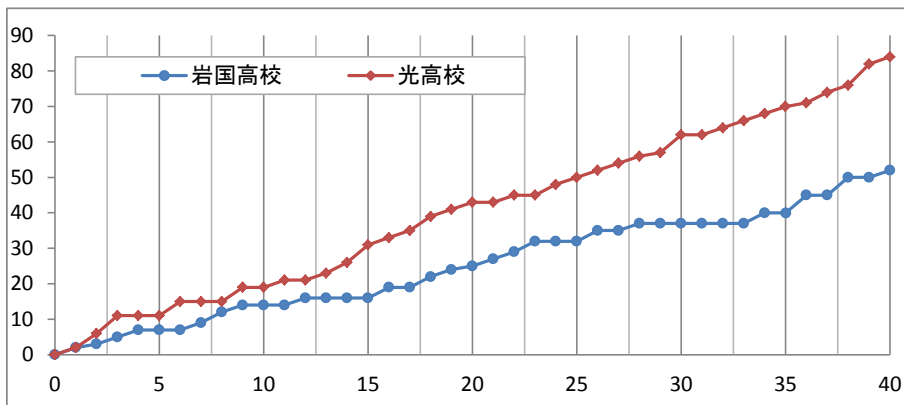

# 平成25年度山口県高等学校バスケットボール新人大会 兼 山口県体育大会バスケットボール競技(高校の部)

女子決勝リーグ

岩国高校 52 ●

14	-	19
11	-	24
12	-	19
15	-	22
-	-	-

84 ○ 光高校

主審 高木 直樹

副審 笹田 知延

No. 18L1 日時: 2014年1月18日(土) 9:30 会場: 岩国市総合体育館