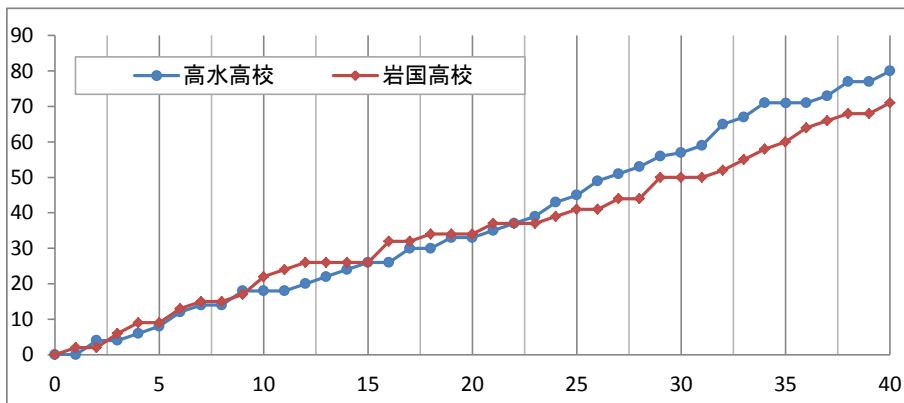

平成25年度山口県高等学校バスケットボール新人大会 兼 山口県体育大会バスケットボール競技(高校の部)

女子決勝リーグ

高水高校 80

18	—	22
15	—	12
24	—	16
23	—	21
—		

71 岩国高校

主審 大原 健児

副審 寺井 美鈴

No. 18L3 日時: 2014年1月18日(土) 12:30 会場: 岩国市総合体育館