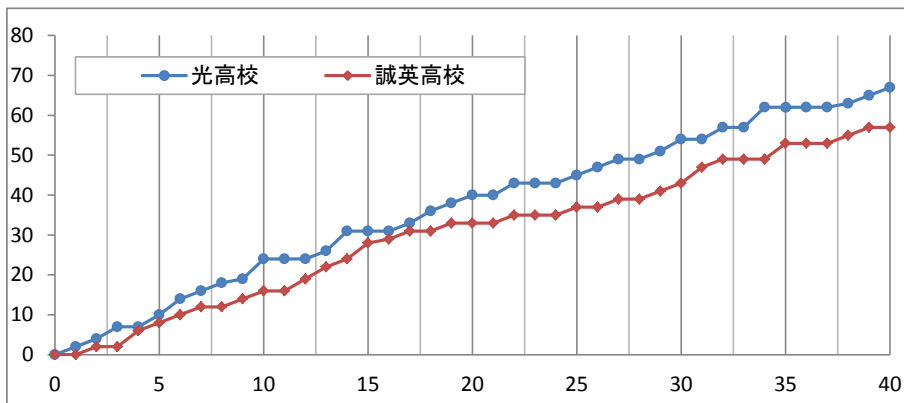

平成25年度山口県高等学校バスケットボール新人大会 兼 山口県体育大会バスケットボール競技(高校の部)

女子決勝リーグ

光高校 67 57 誠英高校

主審 大山 直輝

副審 森山 龍夫

24	—	16
16	—	17
14	—	10
13	—	14
—		

No. 18L4 日時: 2014年1月18日(土) 14:00 会場: 岩国市総合体育館

光高校