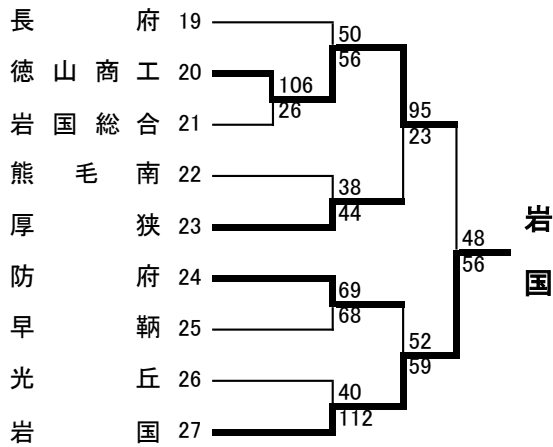

平成25年度山口県高等学校バスケットボール新人大会 兼 山口県体育大会

[男子 予選トーナメント] 2014年1月11日(土)・12日(日) 俵田翁記念体育館(宇部市)他

[男子 決勝リーグ] 2014年1月17日(金)・18日(土) 岩国市総合体育館

男子	宇部工業	豊浦	南陽工業	山口	誠英	勝敗	順位
宇部工業	○	●63-84	○79-66	●57-69	○71-68	2勝2敗	2位
豊浦	○84-63	○	○79-44	○75-41	○89-42	4勝0敗	1位
南陽工業	●66-79	●44-79	○	○61-55	○74-59	2勝2敗	3位
山口	○69-57	●41-75	●55-61	○	●69-72	1勝3敗	5位
誠英	●68-71	●42-89	●59-74	○72-69	○	1勝3敗	4位

1位~4位は、中国新人大会(2/7(金)~9(日) 山口市)に出場 (2・3位4・5位は直接対戦の結果による)

平成25年度山口県高等学校バスケットボール新人大会 兼 山口県体育大会

[女子 予選トーナメント] 2014年1月11日(土)・12日(日) 俵田翁記念体育館(宇部市)他

[女子 決勝リーグ] 2014年1月17日(金)・18日(土) 岩国市総合体育館

女子	慶進	高水	岩国	光	誠英	勝敗	順位
慶進		○72-42	○87-37	○75-65	○56-51	4勝0敗	1位
高水	●42-72		○80-71	○76-45	○69-51	3勝1敗	2位
岩国	●37-87	●71-80		●52-84	●53-80	0勝4敗	5位
光	●65-75	●45-76	○84-52		○67-57	2勝2敗	3位
誠英	●51-56	●51-69	○80-53	●57-67		1勝3敗	4位

1位~4位は、中国新人大会(2/7(金)~9(日) 山口市)に出場