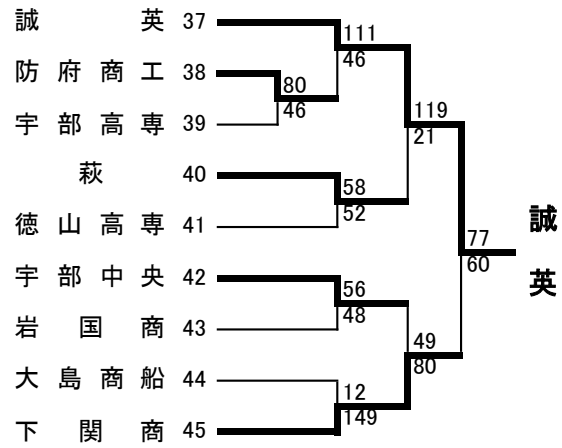

平成25年度山口県高等学校バスケットボール新人大会 兼 山口県体育大会

[男子 予選トーナメント] 2014年1月11日(土)・12日(日) 俵田翁記念体育館(宇部市)他

[男子 決勝リーグ] 2014年1月17日(金)・18日(土) 岩国市総合体育館

男子	宇部工業	豊浦	南陽工業	山口	誠英	勝敗	順位
宇部工業	○	●63-84	○79-66	●57-69	○71-68	2勝2敗	2位
豊浦	○84-63	○	○79-44	○75-41	○89-42	4勝0敗	1位
南陽工業	●66-79	●44-79	○	○61-55	○74-59	2勝2敗	3位
山口	○69-57	●41-75	●55-61	○	●69-72	1勝3敗	5位
誠英	●68-71	●42-89	●59-74	○72-69	○	1勝3敗	4位

1位~4位は、中国新人大会(2/7(金)~9(日) 山口市)に出場 (2・3位4・5位は直接対戦の結果による)

平成25年度山口県高等学校バスケットボール新人大会 兼 山口県体育大会

[女子 予選トーナメント] 2014年1月11日(土)・12日(日) 俵田翁記念体育館(宇部市)他

[女子 決勝リーグ] 2014年1月17日(金)・18日(土) 岩国市総合体育館

女子	慶進	高水	岩国	光	誠英	勝敗	順位
慶進		○72-42	○87-37	○75-65	○56-51	4勝0敗	1位
高水	●42-72		○80-71	○76-45	○69-51	3勝1敗	2位
岩国	●37-87	●71-80		●52-84	●53-80	0勝4敗	5位
光	●65-75	●45-76	○84-52		○67-57	2勝2敗	3位
誠英	●51-56	●51-69	○80-53	●57-67		1勝3敗	4位

1位~4位は、中国新人大会(2/7(金)~9(日) 山口市)に出場