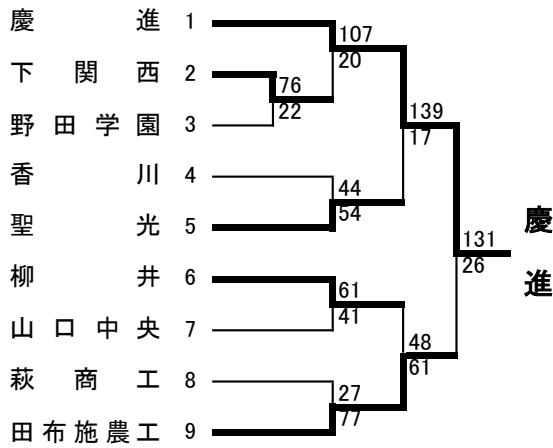

平成25年度山口県高等学校バスケットボール新人大会 兼 山口県体育大会

[男子 予選トーナメント] 2014年1月11日(土)・12日(日) 俵田翁記念体育館(宇部市)他

[男子 決勝リーグ] 2014年1月17日(金)・18日(土) 岩国市総合体育館

男子	宇部工業	豊浦	南陽工業	山口	誠英	勝敗	順位
宇部工業	○	●63-84	○79-66	●57-69	○71-68	2勝2敗	2位
豊浦	○84-63	○	○79-44	○75-41	○89-42	4勝0敗	1位
南陽工業	●66-79	●44-79	○	○61-55	○74-59	2勝2敗	3位
山口	○69-57	●41-75	●55-61	○	●69-72	1勝3敗	5位
誠英	●68-71	●42-89	●59-74	○72-69	○	1勝3敗	4位

1位~4位は、中国新人大会(2/7(金)~9(日) 山口市)に出場 (2・3位4・5位は直接対戦の結果による)

平成25年度山口県高等学校バスケットボール新人大会 兼 山口県体育大会

[女子 予選トーナメント] 2014年1月11日(土)・12日(日) 俵田翁記念体育館(宇部市)他

[女子 決勝リーグ] 2014年1月17日(金)・18日(土) 岩国市総合体育館

女子	慶進	高水	岩国	光	誠英	勝敗	順位
慶進		○72-42	○87-37	○75-65	○56-51	4勝0敗	1位
高水	●42-72		○80-71	○76-45	○69-51	3勝1敗	2位
岩国	●37-87	●71-80		●52-84	●53-80	0勝4敗	5位
光	●65-75	●45-76	○84-52		○67-57	2勝2敗	3位
誠英	●51-56	●51-69	○80-53	●57-67		1勝3敗	4位

1位~4位は、中国新人大会(2/7(金)~9(日) 山口市)に出場