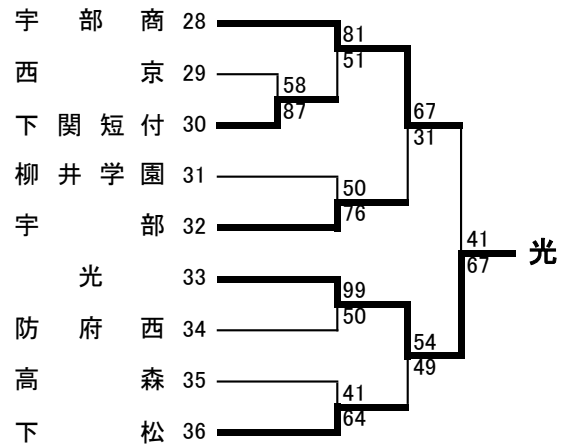

平成25年度山口県高等学校バスケットボール新人大会 兼 山口県体育大会

[男子 予選トーナメント] 2014年1月11日(土)・12日(日) 俵田翁記念体育館(宇部市)他

[男子 決勝リーグ] 2014年1月17日(金)・18日(土) 岩国市総合体育館

男子	宇部工業	豊浦	南陽工業	山口	誠英	勝敗	順位
宇部工業	○	●63-84	○79-66	●57-69	○71-68	2勝2敗	2位
豊浦	○84-63	○	○79-44	○75-41	○89-42	4勝0敗	1位
南陽工業	●66-79	●44-79	○	○61-55	○74-59	2勝2敗	3位
山口	○69-57	●41-75	●55-61	○	●69-72	1勝3敗	5位
誠英	●68-71	●42-89	●59-74	○72-69	○	1勝3敗	4位

1位~4位は、中国新人大会(2/7(金)~9(日) 山口市)に出場 (2・3位4・5位は直接対戦の結果による)

平成25年度山口県高等学校バスケットボール新人大会 兼 山口県体育大会

[女子 予選トーナメント] 2014年1月11日(土)・12日(日) 俵田翁記念体育館(宇部市)他

[女子 決勝リーグ] 2014年1月17日(金)・18日(土) 岩国市総合体育館

女子	慶進	高水	岩国	光	誠英	勝敗	順位
慶進		○72-42	○87-37	○75-65	○56-51	4勝0敗	1位
高水	●42-72		○80-71	○76-45	○69-51	3勝1敗	2位
岩国	●37-87	●71-80		●52-84	●53-80	0勝4敗	5位
光	●65-75	●45-76	○84-52		○67-57	2勝2敗	3位
誠英	●51-56	●51-69	○80-53	●57-67		1勝3敗	4位

1位~4位は、中国新人大会(2/7(金)~9(日) 山口市)に出場