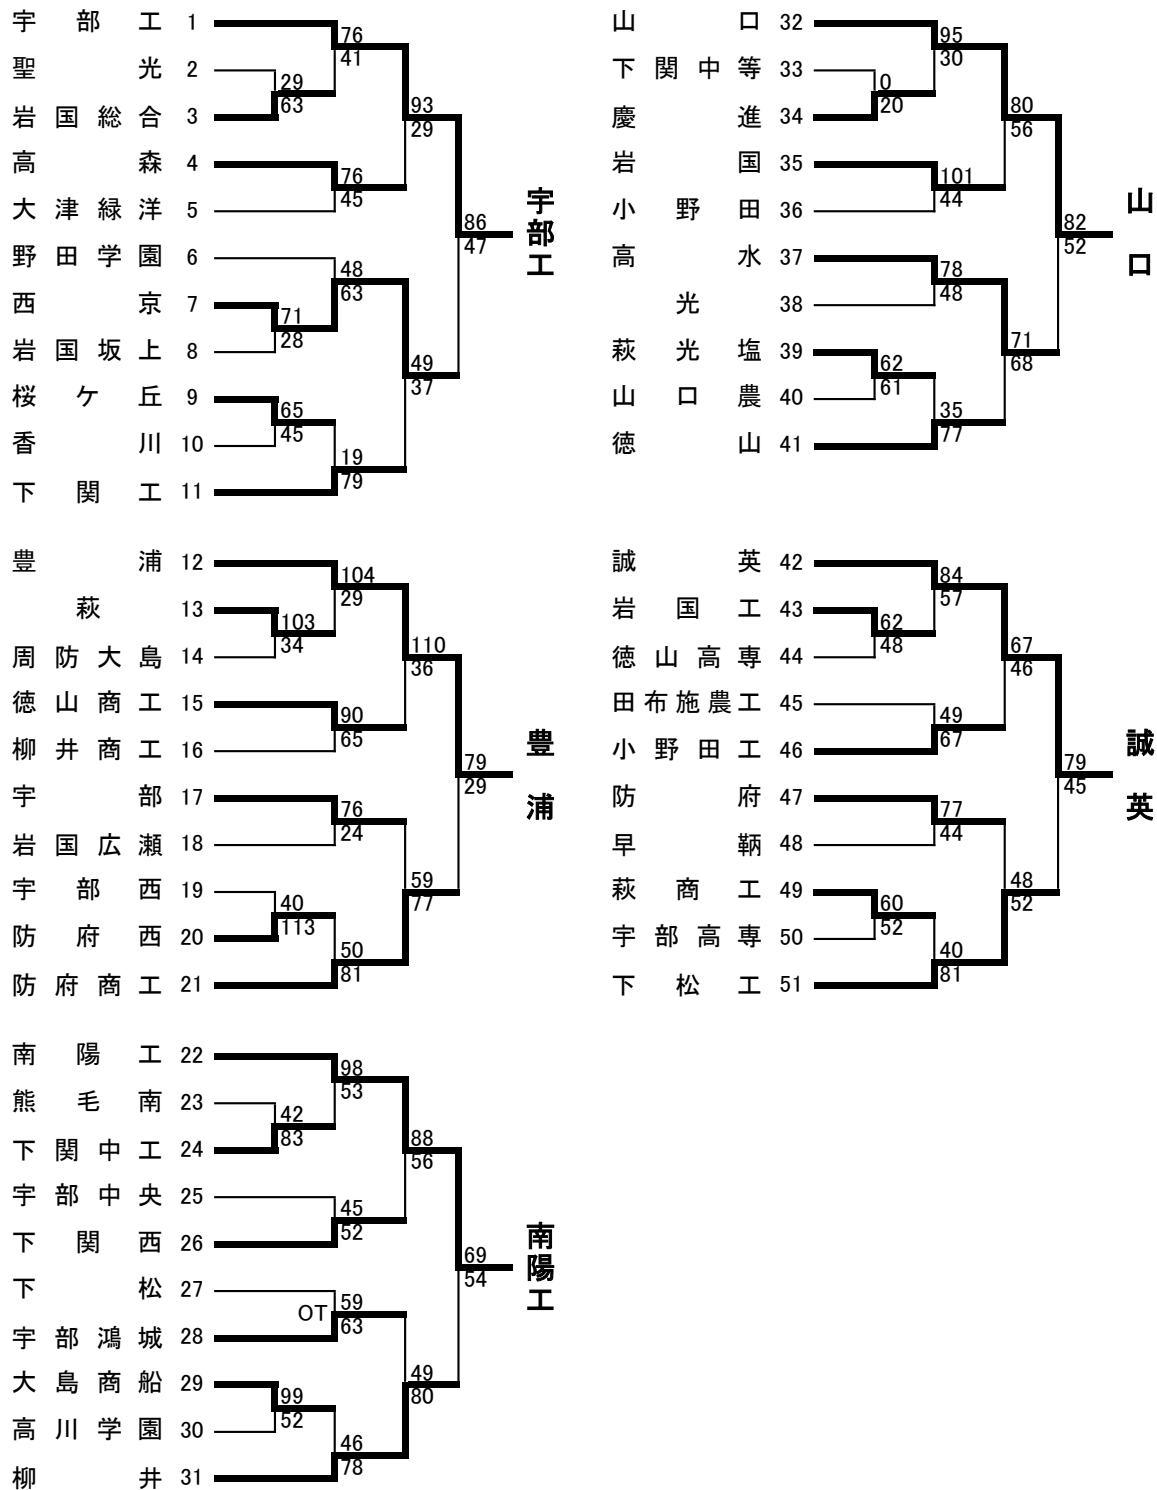

平成25年度山口県高等学校バスケットボール新人大会 兼 山口県体育大会

[男子 予選トーナメント] 2014年1月11日(土)・12日(日) 俵田翁記念体育館(宇部市)他

[男子 決勝リーグ] 2014年1月17日(金)・18日(土) 岩国市総合体育館

男子	宇部工業	豊浦	南陽工業	山口	誠英	勝敗	順位
宇部工業	○	●63-84	○79-66	●57-69	○71-68	2勝2敗	2位
豊浦	○84-63	○	○79-44	○75-41	○89-42	4勝0敗	1位
南陽工業	●66-79	●44-79	○	○61-55	○74-59	2勝2敗	3位
山口	○69-57	●41-75	●55-61	○	●69-72	1勝3敗	5位
誠英	●68-71	●42-89	●59-74	○72-69	○	1勝3敗	4位

1位~4位は、中国新人大会(2/7(金)~9(日) 山口市)に出場 (2・3位4・5位は直接対戦の結果による)

平成25年度山口県高等学校バスケットボール新人大会 兼 山口県体育大会

[女子 予選トーナメント] 2014年1月11日(土)・12日(日) 俵田翁記念体育館(宇部市)他

[女子 決勝リーグ] 2014年1月17日(金)・18日(土) 岩国市総合体育館

女子	慶進	高水	岩国	光	誠英	勝敗	順位
慶進		○72-42	○87-37	○75-65	○56-51	4勝0敗	1位
高水	●42-72		○80-71	○76-45	○69-51	3勝1敗	2位
岩国	●37-87	●71-80		●52-84	●53-80	0勝4敗	5位
光	●65-75	●45-76	○84-52		○67-57	2勝2敗	3位
誠英	●51-56	●51-69	○80-53	●57-67		1勝3敗	4位

1位~4位は、中国新人大会(2/7(金)~9(日) 山口市)に出場