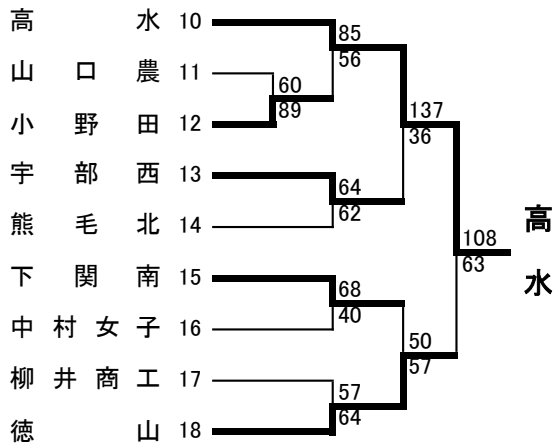

平成25年度山口県高等学校バスケットボール新人大会 兼 山口県体育大会

[男子 予選トーナメント] 2014年1月11日(土)・12日(日) 俵田翁記念体育館(宇部市)他

[男子 決勝リーグ] 2014年1月17日(金)・18日(土) 岩国市総合体育館

男子	宇部工業	豊浦	南陽工業	山口	誠英	勝敗	順位
宇部工業	○	●63-84	○79-66	●57-69	○71-68	2勝2敗	2位
豊浦	○84-63	○	○79-44	○75-41	○89-42	4勝0敗	1位
南陽工業	●66-79	●44-79	○	○61-55	○74-59	2勝2敗	3位
山口	○69-57	●41-75	●55-61	○	●69-72	1勝3敗	5位
誠英	●68-71	●42-89	●59-74	○72-69	○	1勝3敗	4位

1位~4位は、中国新人大会(2/7(金)~9(日) 山口市)に出場 (2・3位4・5位は直接対戦の結果による)

平成25年度山口県高等学校バスケットボール新人大会 兼 山口県体育大会

[女子 予選トーナメント] 2014年1月11日(土)・12日(日) 俵田翁記念体育館(宇部市)他

[女子 決勝リーグ] 2014年1月17日(金)・18日(土) 岩国市総合体育館

女子	慶進	高水	岩国	光	誠英	勝敗	順位
慶進		○72-42	○87-37	○75-65	○56-51	4勝0敗	1位
高水	●42-72		○80-71	○76-45	○69-51	3勝1敗	2位
岩国	●37-87	●71-80		●52-84	●53-80	0勝4敗	5位
光	●65-75	●45-76	○84-52		○67-57	2勝2敗	3位
誠英	●51-56	●51-69	○80-53	●57-67		1勝3敗	4位

1位~4位は、中国新人大会(2/7(金)~9(日) 山口市)に出場