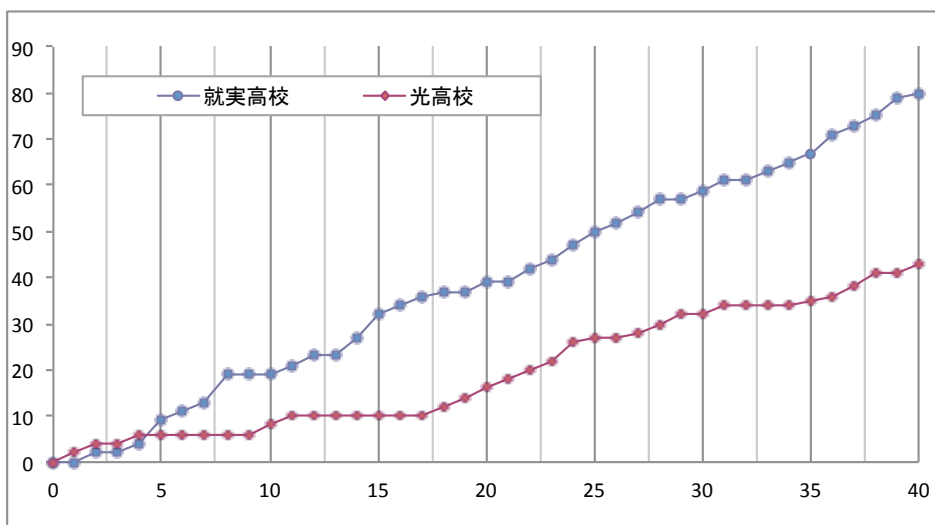

平成25年度中国高等学校バスケットボール新人大会

女子1回戦
 主審 田中 稔
 副審 蓑原 菜津子

就実高校 80 ○

19	-	8
20	-	8
20	-	16
21	-	11
-	-	-

● 光高校 43

No. 8A2 日時: 2014年2月8日(土) 10:30 会場: 維新百年記念公園スポーツ文化センター

就実高校

No.	選手氏名	得点	3P	2P	FT	F	R	As
4	* 池上 由真 (C)	9	1	3	0	1	1	4
5	* 藤原 穂香	23	4	5	1	2	10	1
6	藪内 佐規	7	0	1	5	4	1	1
7	* 折居 七海	28	0	13	2	3	16	1
8	* 藤原 麻衣	2	0	1	0	3	3	0
9	* 藤本 鈴	11	1	4	0	2	1	2
10	久山 羽菜	0	0	0	0	0	1	0
11		-	-	-	-	-	-	-
12		-	-	-	-	-	-	-
13		-	-	-	-	-	-	-
14		-	-	-	-	-	-	-
15		-	-	-	-	-	-	-
16		-	-	-	-	-	-	-
17		-	-	-	-	-	-	-
18		-	-	-	-	-	-	-
コーチ	佐原 雅明							
合計		80	6	27	8	15	33	9