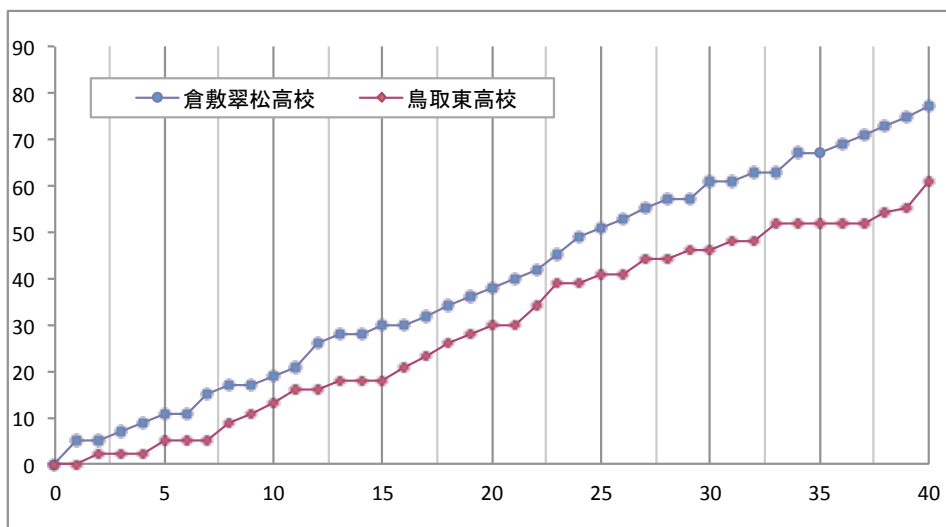

平成25年度中国高等学校バスケットボール新人大会

女子1回戦
主審 北川 浩三
副審 林 信悟

倉敷翠松高校 77 ○

鳥取東高校 61 ●

19 - 13
19 - 17
23 - 16
16 - 15
-

No. 8B1 日時: 2014年2月8日(土) 9:00 会場: 維新百年記念公園スポーツ文化センター

倉敷翠松高校

No.	選手氏名	得点	3P	2P	FT	F	R	As
4	* 堀 愛実莉 (C)	16	0	8	0	1	5	0
5		-	-	-	-	-	-	-
6	東 莉穂	8	0	4	0	0	3	5
7		-	-	-	-	-	-	-
8	* 時 長 美 桜	16	1	4	5	2	3	2
9	DRAME MAREME NDOYE	-	-	-	-	-	-	-
10	藤 江 倫 子	0	0	0	0	0	0	0
11	* 酒 井 さよこ	13	1	5	0	0	3	5
12	川 畑 令 菜	0	0	0	0	0	0	0
13	片 岡 良 歌	-	-	-	-	-	-	-
14	佐 藤 若 菜	0	0	0	0	1	1	0
15	* 友 成 紗代子	6	0	3	0	1	3	0
16	楠 木 未菜美	0	0	0	0	0	1	1
17	* 堀 家 優 綺	10	0	5	0	4	3	6
18	山 成 歩	8	0	4	0	1	4	1
コーチ	平 松 勝 之	/	/	/	/	/	/	/
合計		77	2	33	5	10	26	20