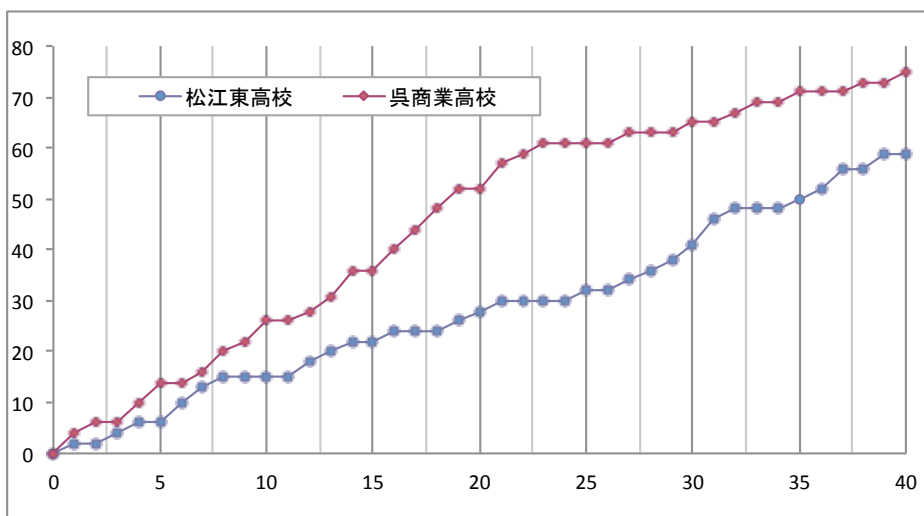

平成25年度中国高等学校バスケットボール新人大会

女子1回戦
 主審 甲斐 清
 副審 島本 章弘

松江東高校 59 ●

15 - 26
 13 - 26
 13 - 13
 18 - 10
 -

75 ○ 呉商業高校

No. 8B2 日時: 2014年2月8日(土) 10:30 会場: 維新百年記念公園スポーツ文化センター

松江東高校

No.	選手氏名	得点	3P	2P	FT	F	R	As
4	川崎 由貴	-	-	-	-	-	-	-
5	* 柳 友香 (C)	9	1	3	0	3	6	3
6	* 上杉 果世	8	0	3	2	4	11	4
7	渡部 真帆	14	1	5	1	3	3	0
8	蕪山 明里	-	-	-	-	-	-	-
9	* 森田 華乃	13	1	5	0	3	15	1
10	* 塚田 茉実	9	1	2	2	4	4	6
11	寺本 果乃子	-	-	-	-	-	-	-
12	* 谷口 奈央	6	0	3	0	1	1	2
13	永田 ほの香	-	-	-	-	-	-	-
14		-	-	-	-	-	-	-
15		-	-	-	-	-	-	-
16		-	-	-	-	-	-	-
17		-	-	-	-	-	-	-
18		-	-	-	-	-	-	-
コーチ	橋本 恵一	-	-	-	-	-	-	-
合計		59	4	21	5	18	40	16