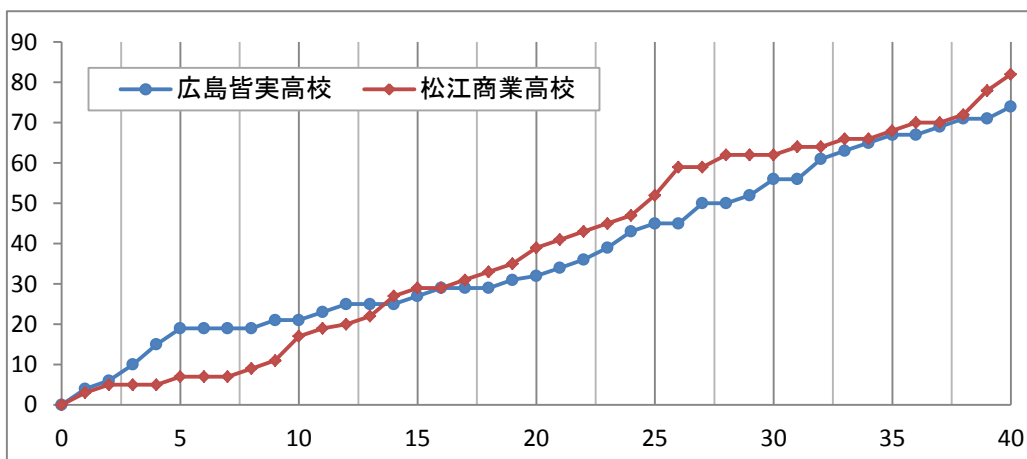

# 平成25年度中国高等学校バスケットボール新人大会

女子2回戦

広島皆実高校 74

82 松江商業高校

主審 前花 直哉

副審 神田 竜馬

●	21	—	17
	11	—	22
	24	—	23
	18	—	20
	—	—	—
○			

No. 8B5 日時: 2014年2月8日(土) 15:00 会場: 維新百年記念公園スポーツ文化センター