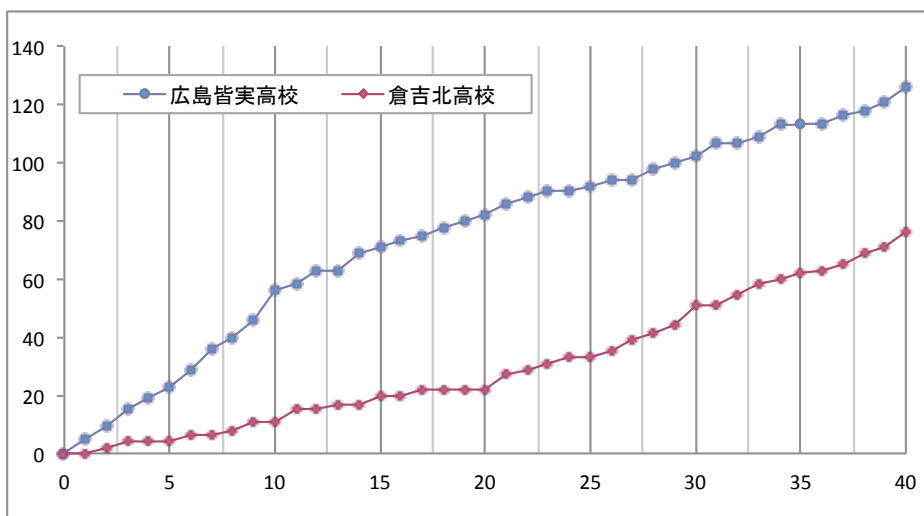

# 平成25年度中国高等学校バスケットボール新人大会

女子1回戦  
 主審 柏木 琢磨  
 副審 窪田 智江

広島皆実高校 126 ○

76 ● 倉吉北高校

56 - 11  
 26 - 11  
 20 - 29  
 24 - 25  
 -

No. 8C1 日時: 2014年2月8日(土) 9:00 会場: 維新百年記念公園スポーツ文化センター