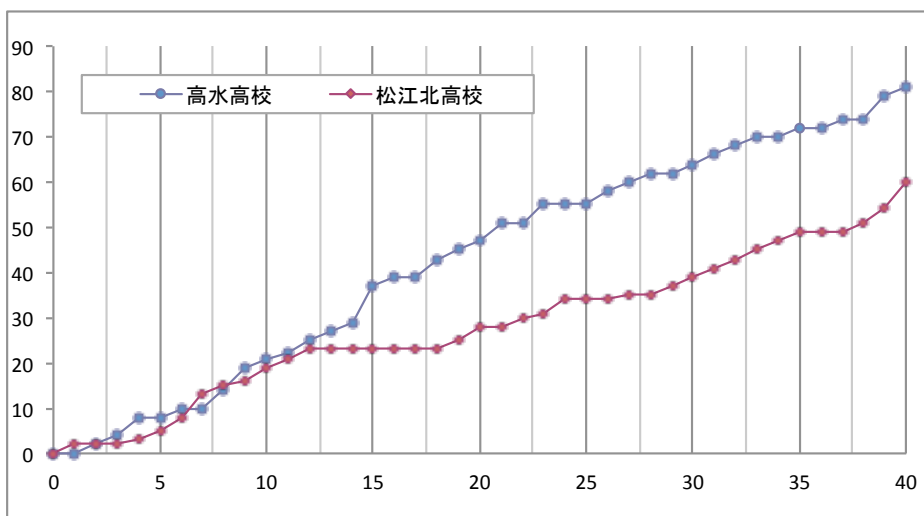

平成25年度中国高等学校バスケットボール新人大会

女子1回戦

高水高校 81

21	-	19
26	-	9
17	-	11
17	-	21
-	-	-

60 松江北高校

主審 高嶋 憲彰

副審 阿賀 文都

No. 8C2

日時:

10:30

会場: 維新百年記念公園スポーツ文化センター