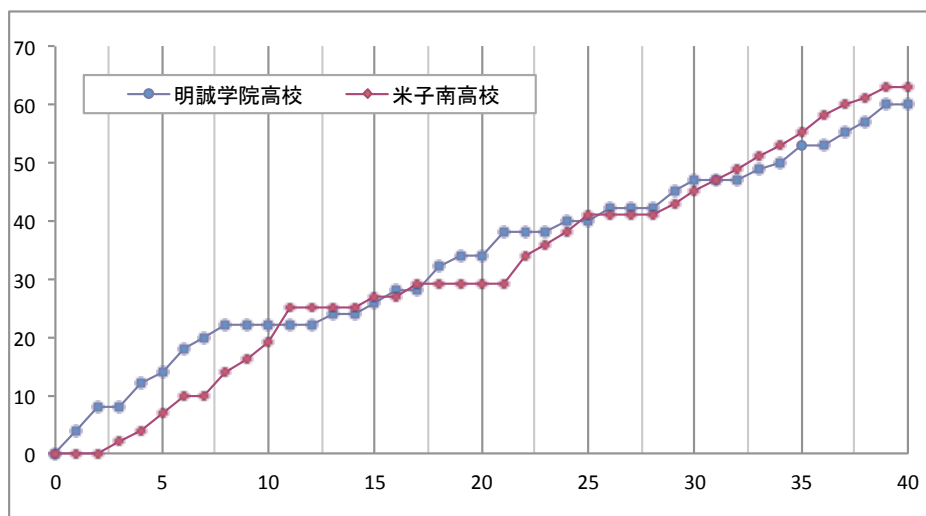

平成25年度中国高等学校バスケットボール新人大会

女子1回戦 明誠学院高校 60 $\left(\begin{matrix} 22 - 19 \\ 12 - 10 \\ 13 - 16 \\ 13 - 18 \\ - \end{matrix} \right)$ 63 米子南高校

主審 渡辺 博史 ● ○

副審 雑賀 勇太

No. 8D2 日時: 2014年2月8日(土) 10:30 会場: 維新百年記念公園スポーツ文化センター