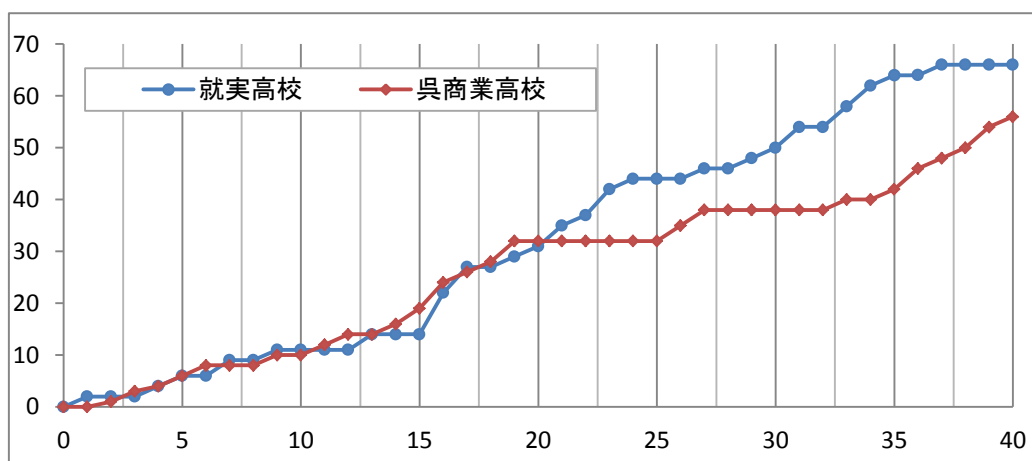

平成25年度中国高等学校バスケットボール新人大会

女子2回戦

主審 高島 憲彰
副審 稲田 篤

就実高校 66

○	11	—	10
	20	—	22
	19	—	6
	16	—	18
	—	—	—

56 呉商業高校

●

No. 8D5 日時: 2014年2月8日(土) 15:00 会場: 維新百年記念公園スポーツ文化センター