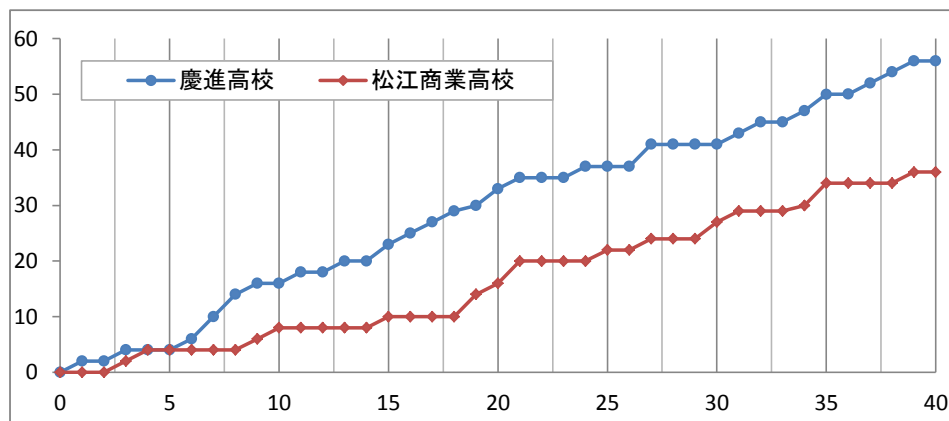

平成25年度中国高等学校バスケットボール新人大会

女子準決勝

主審 神田 亮一
副審 前花 直哉

慶進高校 56

(山口県) ○

16	-	8
17	-	8
8	-	11
15	-	9
-	-	-

36 松江商業高校

● (島根県)

No. 9A1 日時: 2014年2月9日(日) 9:00 会場: 維新百年記念公園スポーツ文化センター

慶進高校

No.	選手氏名	得点	3P	2P	FT	F	R	As
4	* 池本朱里 (C)	29	0	11	7	1	12	2
5	* 藤井園子	9	1	3	0	0	7	1
6	森彩乃	0	0	0	0	0	0	0
7	蓑毛ひかる	-	-	-	-	-	-	-
8	渡壁佳子	-	-	-	-	-	-	-
9	* 山下理帆	2	0	1	0	2	4	0
10	* 藤永望花	14	0	7	0	0	12	2
11	梶山ちひろ	-	-	-	-	-	-	-
12	中島美穂	-	-	-	-	-	-	-
13	重安優香	-	-	-	-	-	-	-
14	* 村井妃菜子	2	0	1	0	3	8	4
15	山下梨花	-	-	-	-	-	-	-
16	見好ましろ	-	-	-	-	-	-	-
17	谷井愛	-	-	-	-	-	-	-
18	賀谷美咲	0	0	0	0	0	0	0
コーチ	村谷勉							
合計		56	1	23	7	6	43	9

松江商業高校

No.	選手氏名	得点	3P	2P	FT	F	R	As
4	* 桐木千夏 (C)	7	1	2	0	2	6	2
5	* 山本未奈美	6	0	3	0	5	5	2
6	小川真歩	-	-	-	-	-	-	-
7	* 小川早紀	5	0	2	1	2	7	0
8	永瀬涼花	-	-	-	-	-	-	-
9	廣間心	-	-	-	-	-	-	-
10	三上咲萌	-	-	-	-	-	-	-
11	北川美紅	-	-	-	-	-	-	-
12	橋本花菜	0	0	0	0	0	1	0
13	* 荒木夏帆	2	0	1	0	0	4	0
14	白石美衣羽	-	-	-	-	-	-	-
15	山崎加奈	-	-	-	-	-	-	-
16	* 梶原有里菜	16	0	7	2	0	14	1
17	野々村佳那	-	-	-	-	-	-	-
18	佐々木蘭	-	-	-	-	-	-	-
コーチ	玉井良典							
合計		36	1	15	3	9	37	5

*...スターター (C)...キャプテン 3P...3点シュート 2P...2点シュート FT...フリースロー F...ファウル R...リバウンド As...アシスト

戦評

1Q、両チームマンツーマンでスタート。慶進は#10のドライブと#4のジャンプシュートで得点を重ねていく。松江商は持ち前のキレのある1対1を仕掛けていくが慶進のディフェンスをなかなか崩せずミスが目立つ。慶進16-8松江商。2Q、松江商は良いリズムで攻めるがシュートが入らない。しかし、#16のポストプレー、#4のドライブで得点する。慶進はリズムが崩れそうになるが固いディフェンスで相手に流れを渡さず、点差を広げていく。慶進33-16松江商で前半終了。3Q、松江商が奮起する。松江商がディフェンスのプレッシャーを強め、慶進のシュートが落ち始める。松江商#4の3Pなどで点差をつめようとするが慶進のディフェンスをくずしきれず、慶進41-27松江商。4Q、松江商は慶進のディフェンスを崩してもそのシュートははずし決めきれない。慶進は#4がジャンプシュートをコンスタントに決め、慶進56-36松江商。慶進のディフェンス力の高さが最後まで光った試合であった。

記者	辰本 将和 (所属) 山口県高体連バスケットボール専門部