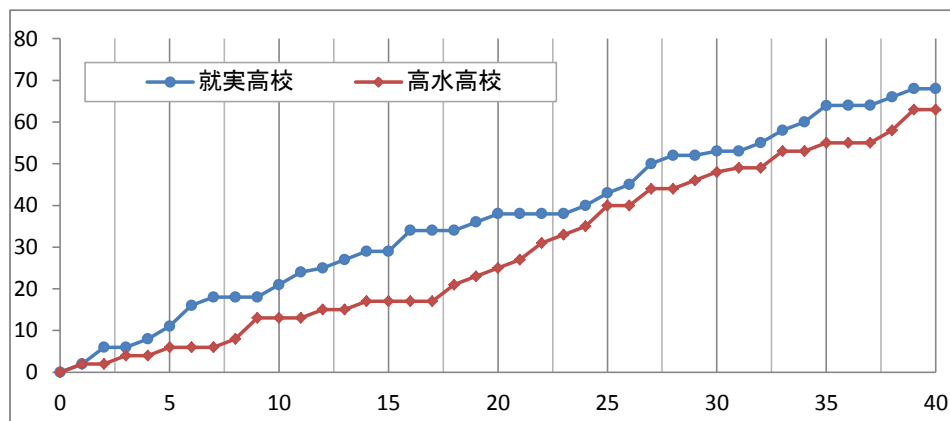

平成25年度中国高等学校バスケットボール新人大会

女子準決勝

主審 竹内 智己
副審 皆川 義紀

就実高校 68

(岡山県) ○

21	—	13
17	—	12
15	—	23
15	—	15
—	—	—

63 高水高校

● (山口県)

No. 9C1 日時: 2014年2月9日(日) 9:00 会場: 維新百年記念公園スポーツ文化センター

就実高校

No.	選手氏名	得点	3P	2P	FT	F	R	As
4	* 池上 由真 (C)	12	2	2	2	1	2	2
5	* 藤原 穂香	13	2	3	1	1	1	7
6	藪内 佐規	0	0	0	0	0	0	0
7	* 折居 七海	11	0	3	5	0	7	2
8	* 藤原 麻衣	12	0	6	0	0	5	1
9	* 藤本 鈴	20	4	3	2	0	3	2
10	久山 羽菜	-	-	-	-	-	-	-
11		-	-	-	-	-	-	-
12		-	-	-	-	-	-	-
13		-	-	-	-	-	-	-
14		-	-	-	-	-	-	-
15		-	-	-	-	-	-	-
16		-	-	-	-	-	-	-
17		-	-	-	-	-	-	-
18		-	-	-	-	-	-	-
コーチ	佐原 雅明							
合計		68	8	17	10	2	18	14

高水高校

No.	選手氏名	得点	3P	2P	FT	F	R	As
4	* 勝井 千智	1	0	0	1	0	3	1
5	* 小川 由佳	20	0	10	0	2	5	4
6	小山 鈴	-	-	-	-	-	-	-
7	* 植田 佳奈 (C)	10	0	5	0	3	3	2
8	* 内村 愛子	32	4	10	0	4	3	5
9	* 佐藤 舞乃	0	0	0	0	4	5	0
10	中田 葵	-	-	-	-	-	-	-
11	山根 瑠美香	-	-	-	-	-	-	-
12	松本 美鈴	-	-	-	-	-	-	-
13	舞田 渚	-	-	-	-	-	-	-
14	小川 菜緒	-	-	-	-	-	-	-
15	山本 知佳	-	-	-	-	-	-	-
16	光井 芽生	-	-	-	-	-	-	-
17	中本 佳歩	0	0	0	0	1	1	0
18	橋本 るうか	-	-	-	-	-	-	-
コーチ	森本 和仁							
合計		63	4	25	1	14	20	12

*…スターター (C)…キャプテン 3P…3点シュート 2P…2点シュート FT…フリースロー F…ファウル R…リバウンド As…アシスト

戦評

両チームともマンツーマンで試合開始。就実は#7のインサイドを絡め得点を重ねていく。高水はよく攻めるもシュートが決まらず、得点に結びつかない。終盤高水#8が連続得点するも、就実#9がアウトサイドシュートを確実に決める。就実21-13高水。2Q、着実に加点していく就実。高水は1Q同様シュートに精彩を欠き、点数が伸びない。就実38-25高水で前半終了。3Q、開始直後、高水が怒濤の追い上げを見せる。#7の得点を皮切りに連続8得点。勢いに乗る高水であるが、就実も苦しい展開ながら粘り、逆転を許さない。就実53-48高水。4Q、逆転を図る高水だが就実には粘りのディフェンスで簡単に得点を許さない。どちらも主導権をつかみきれないまま残り3分で高水がタイムアウト。オールコートでプレッシャーをかけ追撃する高水であったがここでタイムアップ。少数ながら豊富な運動量と外角の安定したシュート力を見せた就実が68-63で勝利し、決勝に駒を進めた。

記事者	吉岡 宏	(所属)	山口県高体連バスケットボール専門部