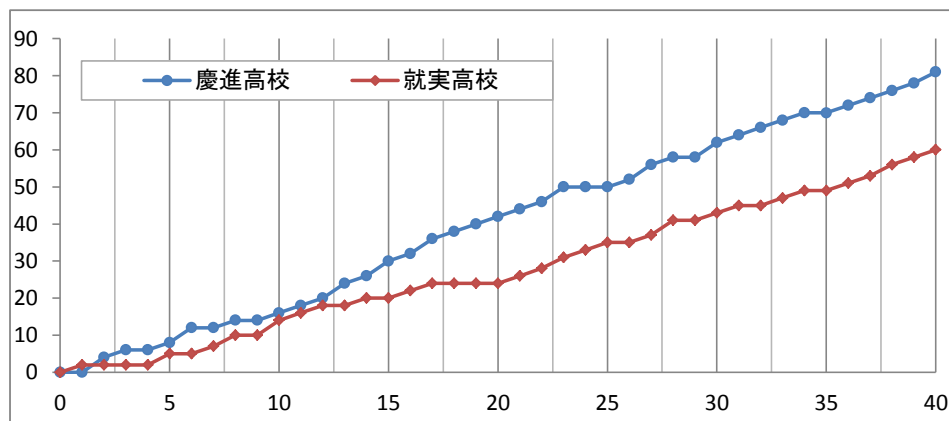

平成25年度中国高等学校バスケットボール新人大会

女子決勝

主審 大谷 英紀
副審 恩地 孝明

慶進高校 81

(山口県) ○

16	—	14
26	—	10
20	—	19
19	—	17
—	—	—

60 就実高校

● (岡山県)

No. 9M3 日時: 2014年2月9日(日) 12:30 会場: 維新百年記念公園スポーツ文化センター

慶進高校

No.	選手氏名	得点	3P	2P	FT	F	R	As
4	* 池本 朱里	48	0	19	10	0	7	2
5	* 藤井 園子	4	0	2	0	3	3	8
6	森 彩乃	0	0	0	0	0	0	0
7	蓑毛 ひかる	-	-	-	-	-	-	-
8	渡壁 佳子	2	0	1	0	4	0	0
9	* 山下 理帆	5	1	1	0	3	6	2
10	* 藤永 望花	12	0	6	0	1	6	2
11	梶山 ちひろ	-	-	-	-	-	-	-
12	中島 美穂	-	-	-	-	-	-	-
13	重安 優香	-	-	-	-	-	-	-
14	* 村井 妃菜子	0	0	0	0	2	0	0
15	山下 梨花	-	-	-	-	-	-	-
16	見好 ましろ	-	-	-	-	-	-	-
17	谷井 愛	-	-	-	-	-	-	-
18	賀谷 美咲	10	0	4	2	3	4	0
コーチ	村谷 勉							
合計		81	1	33	12	16	26	14

就実高校

No.	選手氏名	得点	3P	2P	FT	F	R	As
4	* 池上 由真	8	0	3	2	2	3	1
5	* 藤原 穂香	13	3	2	0	3	2	4
6	藪内 佐規	2	0	1	0	1	1	1
7	* 折居 七海	12	0	2	8	3	13	2
8	* 藤原 麻衣	7	0	2	3	1	3	1
9	* 藤本 鈴	18	0	9	0	2	3	1
10	久山 羽菜	0	0	0	0	1	0	0
11		-	-	-	-	-	-	-
12		-	-	-	-	-	-	-
13		-	-	-	-	-	-	-
14		-	-	-	-	-	-	-
15		-	-	-	-	-	-	-
16		-	-	-	-	-	-	-
17		-	-	-	-	-	-	-
18		-	-	-	-	-	-	-
コーチ	佐原 雅明							
合計		60	3	19	13	13	25	10

*…スターター (C)…キャプテン 3P…3点シュート 2P…2点シュート FT…フリースロー F…ファウル R…リバウンド As…アシスト

戦評

アップから円陣を組み気合を入れる慶進に対し、就実は静かに集中力を高め、決戦への準備をする。どちらが中国一位の座を手にするのか。両チームともマンツーマンでスタート。序盤はどちらも流れがつかめず、一進一退の攻防が続く。慶進は#4池本の1on1を中心に切り崩し、周りが得点していく。一方、就実も慶進の堅い守りの前に苦しみながらもシュートをねじ込み、慶進16-14就実。2Q、慶進#4池本の本領発揮。ポストからの1on1、ブレイクからのジャンプシュートなど次々と簡単に得点していく。一方、就実も速い攻めから1on1や3Pで得点を試みるも3分間ノーゴール、苦しい時間帯が続く。点差は徐々に開いていき、慶進42-24就実で前半終了。後半、就実#9のジャンプシュート、#4のスピードあるドライブ、#7のインサイドで反撃を開始するかに見えたが、流れをがっちりつかんだ慶進を止めることはできなかった。慶進81-60就実で慶進が中国1位の座を勝ち取った。慶進の粘り強いディフェンス、オフェンスの決定力は圧巻であったが、7人という少ないメンバーでここまで勝ち上がり、最後まで諦めず果敢にゴールに向かった就実高校に拍手を送りたい。

記者 河野 夏美 (所属) 山口県高体連バスケットボール専門部