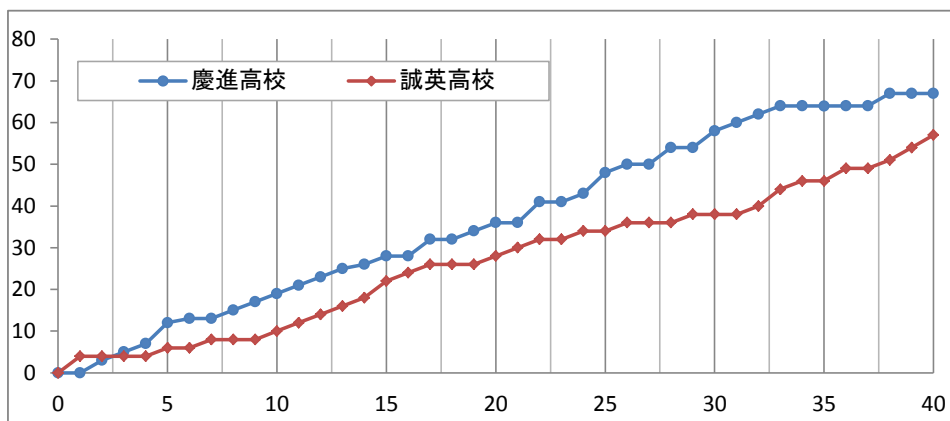

第58回中国高等学校バスケットボール選手権大会 山口県予選会

女子準決勝

主審 大山 直輝
副審 松浦 良太

慶進高校 67

○

19	10
17	18
22	10
9	19
—	—

57 誠英高校

●

No. L1

日時: 2014年4月19日(土) 9:30

会場: 下松スポーツ公園体育館

慶進高校

No.	選手氏名	得点	3P	2P	FT	F	R	As
4	* 池本朱里 (C)	46	1	19	5	1	6	1
5	* 藤井園子	7	0	3	1	2	3	4
6	森彩乃	2	0	1	0	2	1	0
7	和田理希	0	0	0	0	0	1	0
8	渡壁佳子	2	0	1	0	0	0	0
9	* 山下理帆	5	1	1	0	1	4	4
10	* 藤永望花	5	1	0	2	2	7	0
11	梶山ちひろ	0	0	0	0	0	0	0
12	中島美穂	0	0	0	0	0	0	0
13	賀谷美咲	-	-	-	-	-	-	-
14	村井妃菜子	-	-	-	-	-	-	-
15	* 和泉沙也加	0	0	0	0	2	8	0
16	重安優香	-	-	-	-	-	-	-
17	中村愛美	-	-	-	-	-	-	-
18	山下梨花	0	0	0	0	0	0	0
コーチ	村谷 勉	/	/	/	/	/	/	/
合計		67	3	25	8	10	30	9

誠英高校

No.	選手氏名	得点	3P	2P	FT	F	R	As
4	* 眞鍋知里 (C)	14	0	7	0	1	4	5
5	* 吉武 薫	10	0	3	4	2	9	2
6	* 平田奈美	2	0	1	0	4	0	2
7	* 佐伯 心	10	0	4	2	3	5	1
8	久富 湊	0	0	0	0	1	2	0
9	* 國本結衣那	10	0	5	0	4	7	3
10	田村友希	3	1	0	0	0	0	0
11	吉武 絵里	8	2	1	0	0	0	0
12	神田 結	-	-	-	-	-	-	-
13	中村彩乃	0	0	0	0	1	3	0
14	岩村珠来	-	-	-	-	-	-	-
15	千々松 菜織	-	-	-	-	-	-	-
16	木本みのり	-	-	-	-	-	-	-
17	福丸美咲	-	-	-	-	-	-	-
18	末岡麻季	-	-	-	-	-	-	-
コーチ	渡邊 文紀	/	/	/	/	/	/	/
合計		57	3	21	6	16	30	13

*…スターター (C)…キャプテン 3P…3点シュート 2P…2点シュート FT…フリースロー F…ファウル R…リバウンド As…アシスト

戦評

1Q、共にマンツーマン。誠英は#7のドライブ、#9のインサイドで幸先のよいスタート。慶進は#10の3Pが初得点。誠英はミスが目立ち得点が伸びない。慶進は#15や#10のドライブが決まり、残り4分で慶進12-6誠英。誠英は速攻まではいくが、ミスで得点につながらず、慶進19-10誠英。2Q、両チームともに#4の1対1でゴールを決める。開始3分に誠英のセンター#9がファウル4つで交代。誠英はよく守るが、ディフェンスリバウンドが取れず苦しい展開が続く。慶進はオフェンスリバウンドやルーズボールにうまさを見せ、そつなく試合を運んでいく。前半を終わって慶進36-28誠英。3Q、誠英はよく守り攻めるがシュートミスが続く。慶進は#9の3Pや速攻などで得点差を広げ、慶進58-38誠英。4Q、誠英はオールコートで守り、ダブルチームからボールを奪い速攻につなげると、慶進たまたまタイムアウトをとる。慶進は#4の1対1で得点していく。誠英は#10や#11の連続3Pで追いつけるが届かず、慶進67-57誠英で試合終了。誠英は、リバウンドや細かいミスが悔やまれるが、完全復活への兆しが見られる試合であった。

記事者	永尾 茂則	(所属)	山口県高体連バスケットボール専門部