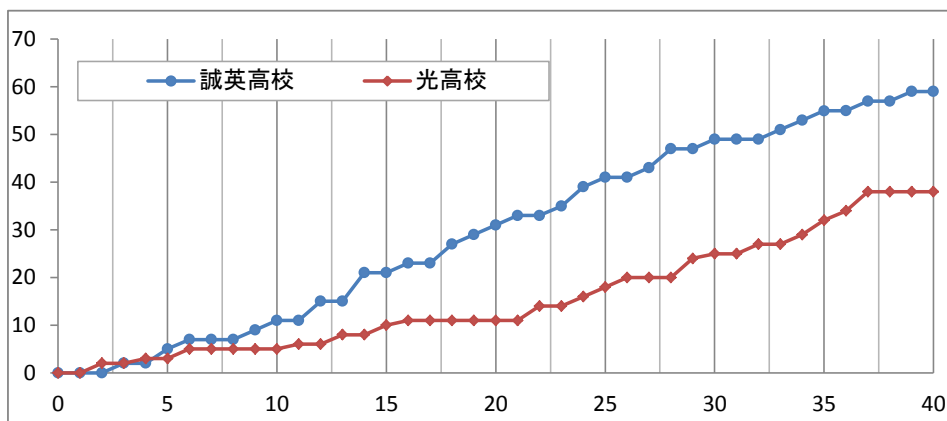

第58回中国高等学校バスケットボール選手権大会 山口県予選会

女子三位決定戦

誠英高校 59 ○ (11 - 5) ● 38 光高校

主審 高木 直樹

副審 窪田 智江

No. M3 日時: 2014年4月19日(土) 12:30 会場: 下松スポーツ公園体育館

誠英高校

No.	選手氏名	得点	3P	2P	FT	F	R	As
4	* 眞鍋知里 (C)	2	0	1	0	3	8	7
5	* 吉武薫	11	0	5	1	3	8	3
6	* 平田奈美	6	0	3	0	4	6	3
7	* 佐伯心	8	0	4	0	0	7	1
8	久富溪	-	-	-	-	-	-	-
9	* 國本結衣那	4	0	2	0	2	14	0
10	田村友希	0	0	0	0	0	0	0
11	吉武絵里	28	2	11	0	4	3	1
12	神田結	-	-	-	-	-	-	-
13	中村彩乃	-	-	-	-	-	-	-
14	岩村珠来	-	-	-	-	-	-	-
15	千々松菜織	-	-	-	-	-	-	-
16	木本みのり	0	0	0	0	0	0	0
17	福丸美咲	-	-	-	-	-	-	-
18	末岡麻季	-	-	-	-	-	-	-
コーチ	渡邊文紀	-	-	-	-	-	-	-
合計		59	2	26	1	16	46	15