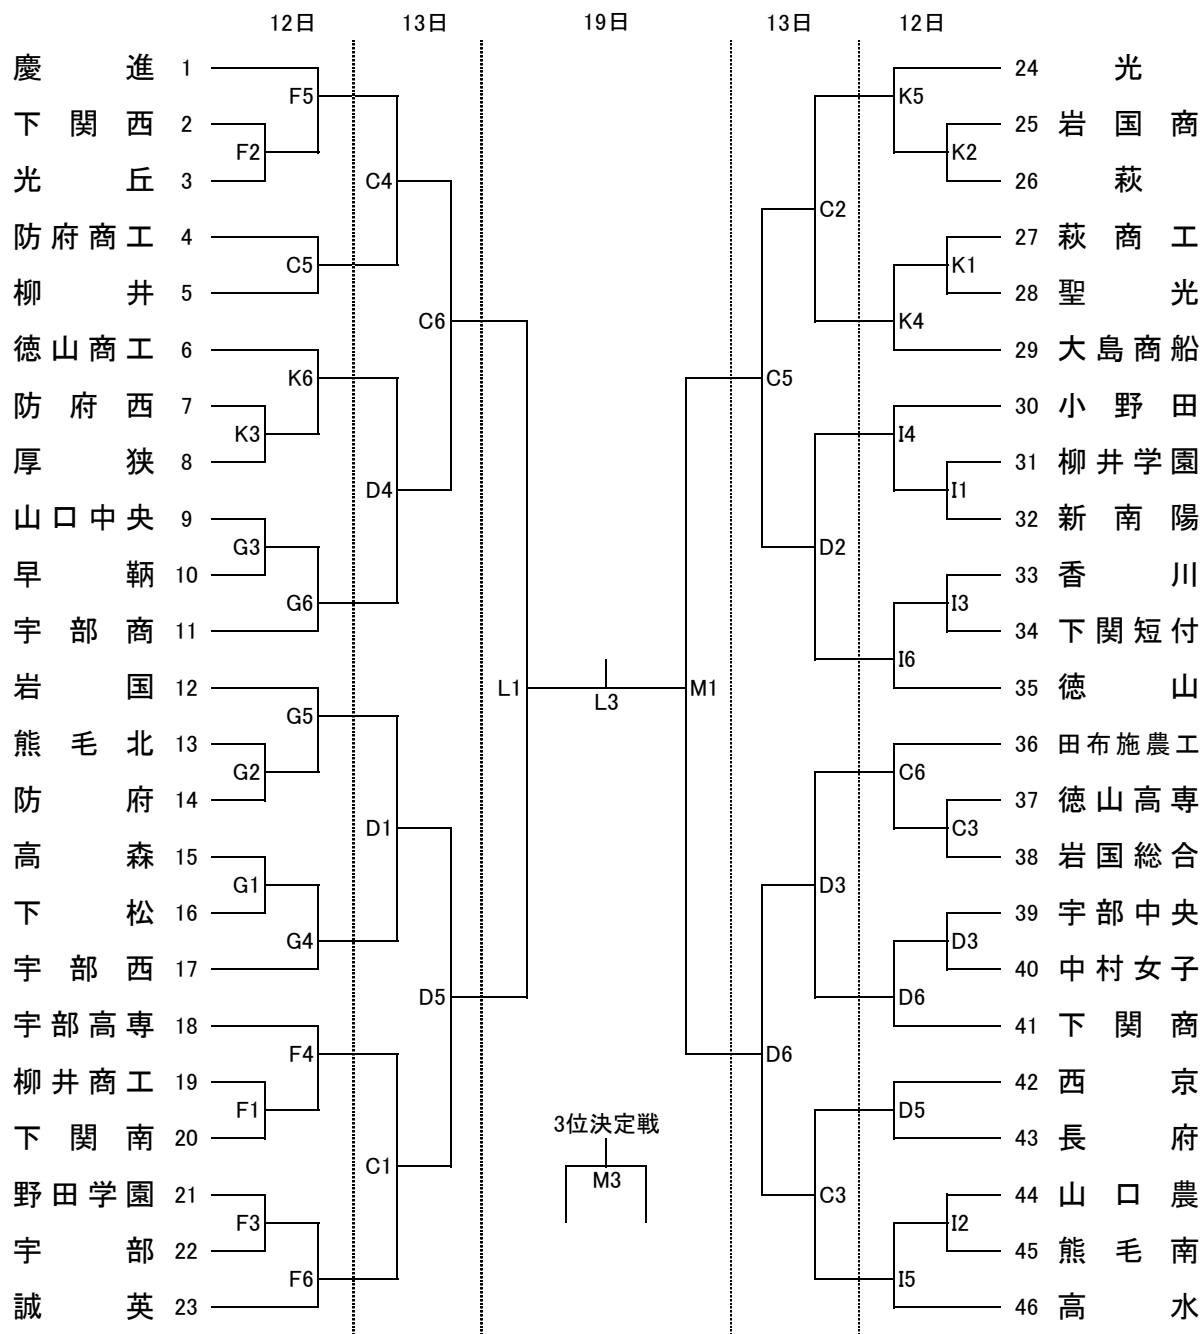

第58回中国高等学校バスケットボール選手権大会山口県予選会

平成26年(2014年)4月12日(土)・13日(日)・19日(土) 宇部・山陽小野田市内高校・高専他

男子

A・B:宇部工 C・D:宇部中央 E・F:宇部 G:宇部商 H:宇部高専 I:香川 J:小野田工 K:厚狭(北校舎)
 L・M:下松スポーツ公園体育館
 12・13日 ① 9:00 ②10:30 ③12:00 ④13:30 ⑤15:00 ⑥16:30
 19日 ① 9:30 ②11:00 ③12:30 ④14:00

第58回中国高等学校バスケットボール選手権大会山口県予選会

平成26年(2014年)4月12日(土)・13日(日)・19日(土) 宇部・山陽小野田市内高校・高専他

女子

A・B:宇部工 C・D:宇部中央 E・F:宇部 G:宇部商 H:宇部高専 I:香川 J:小野田工 K:厚狭(北校舎)

L・M:下松スポーツ公園体育館

12・13日 ① 9:00 ②10:30 ③12:00 ④13:30 ⑤15:00 ⑥16:30

19日 ① 9:30 ②11:00 ③12:30 ④14:00