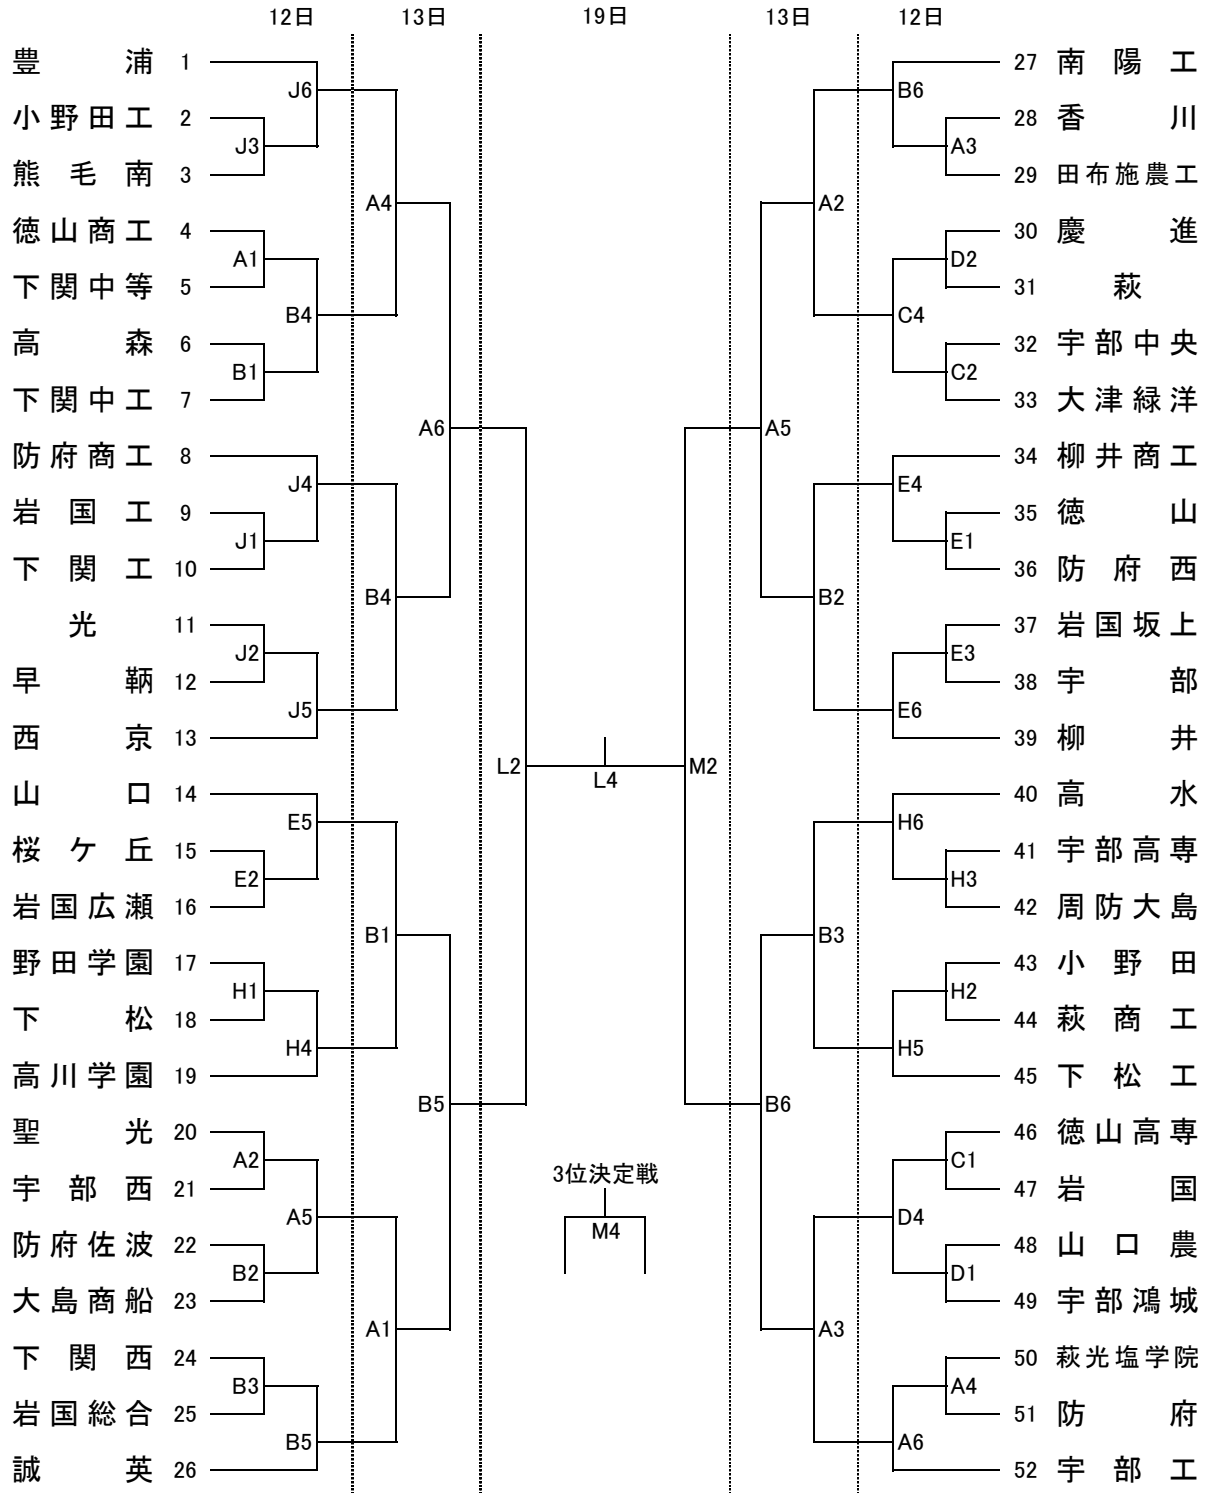

第58回中国高等学校バスケットボール選手権大会山口県予選会

平成26年(2014年)4月12日(土)・13日(日)・19日(土) 宇部・山陽小野田市内高校・高専他

男子

A・B:宇部工 C・D:宇部中央 E・F:宇部 G:宇部商 H:宇部高専 I:香川 J:小野田工 K:厚狭(北校舎)
 L・M:下松スポーツ公園体育館
 12・13日 ① 9:00 ②10:30 ③12:00 ④13:30 ⑤15:00 ⑥16:30
 19日 ① 9:30 ②11:00 ③12:30 ④14:00

第58回中国高等学校バスケットボール選手権大会山口県予選会

平成26年(2014年)4月12日(土)・13日(日)・19日(土) 宇部・山陽小野田市内高校・高専他

女子

A・B:宇部工 C・D:宇部中央 E・F:宇部 G:宇部商 H:宇部高専 I:香川 J:小野田工 K:厚狭(北校舎)

L・M:下松スポーツ公園体育館

12・13日 ① 9:00 ②10:30 ③12:00 ④13:30 ⑤15:00 ⑥16:30

19日 ① 9:30 ②11:00 ③12:30 ④14:00