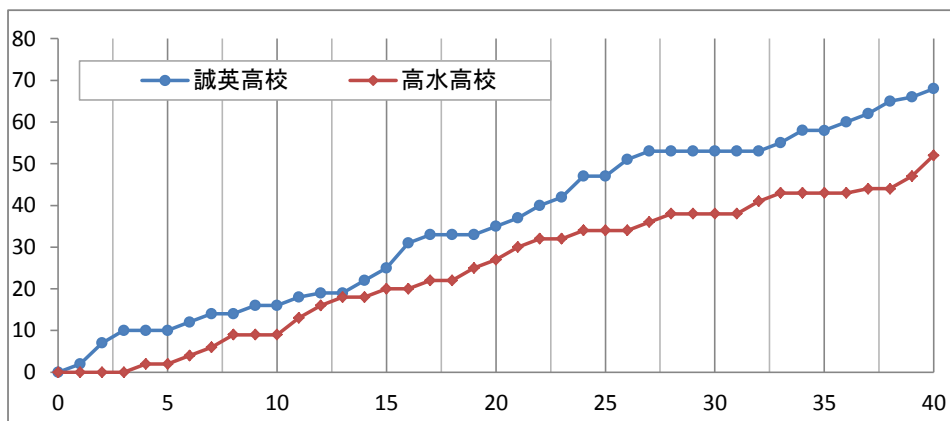

第65回山口県高等学校総合体育大会 バスケットボール競技

女子準決勝

誠英高校 68 ○ (16-9) ● (19-18) 52 高水高校

主審 宇田川 貴生
副審 秋山 厚志
窪田 智江

No. 7M1 日時: 2014年6月7日(土) 10:00 会場: 俵田翁記念体育館

誠英高校

No.	選手氏名	得点	3P	2P	FT	F	R	As
4	* 眞鍋知里 (C)	9	1	2	2	1	9	6
5	* 吉武 薫	7	2	0	1	3	4	4
6	* 平田 奈美	6	0	2	2	0	6	4
7	佐伯 心	9	1	3	0	0	3	1
8	久富 湫	2	0	0	2	3	1	0
9	* 國本 結衣那	9	0	3	3	0	19	0
10	豊嶋 優季	2	0	1	0	0	1	0
11	田村 友希	-	-	-	-	-	-	-
12	* 吉武 絵里	24	6	3	0	1	6	0
13	神田 結	0	0	0	0	1	0	0
14	末岡 麻季	-	-	-	-	-	-	-
15	中村 彩乃	-	-	-	-	-	-	-
16	木本 みのり	-	-	-	-	-	-	-
17	重枝 菜々香	-	-	-	-	-	-	-
18	福丸 美咲	-	-	-	-	-	-	-
コーチ	渡邊 文紀	-	-	-	-	-	-	-
合計		68	10	14	10	9	49	15