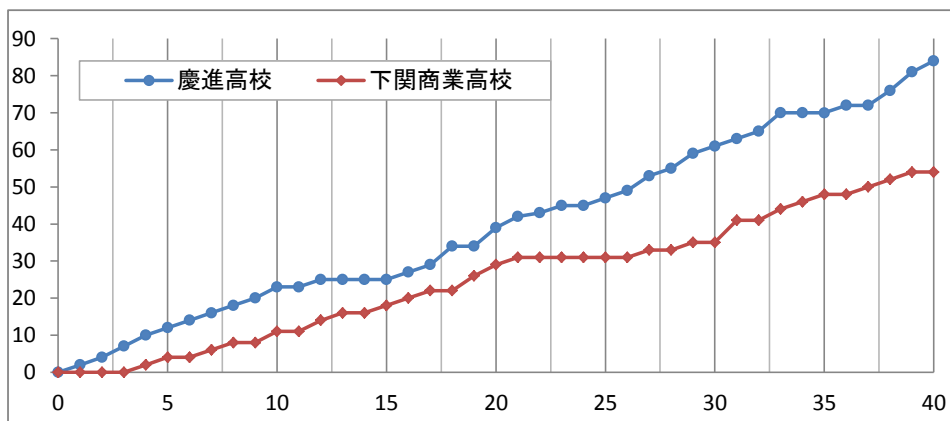

No. 7M2 日時: 2014年6月7日(土) 11:30 会場: 俵田翁記念体育館

慶進高校

No.	選手氏名	得点	3P	2P	FT	F	R	As
4	荒川 紗笑子 (C)	-	-	-	-	-	-	-
5	* 池本 朱里	23	0	10	3	1	12	3
6	森 彩乃	-	-	-	-	-	-	-
7	見好 ましろ	3	1	0	0	0	1	1
8	渡壁 佳子	0	0	0	0	0	0	0
9	* 山下 理帆	21	4	4	1	2	6	2
10	* 藤永 望花	16	2	5	0	2	2	5
11	* 藤井 園子	9	1	3	0	3	3	10
12	中島 美穂	2	0	1	0	1	2	2
13	賀谷 美咲	2	0	1	0	0	0	0
14	* 村井 妃菜子	8	0	4	0	2	6	4
15	和泉 沙也加	0	0	0	0	0	0	0
16	梶山 ちひろ	0	0	0	0	1	0	0
17	中村 愛美	-	-	-	-	-	-	-
18	重安 優香	-	-	-	-	-	-	-
コーチ	村谷 勉							
合計		84	8	28	4	12	32	27