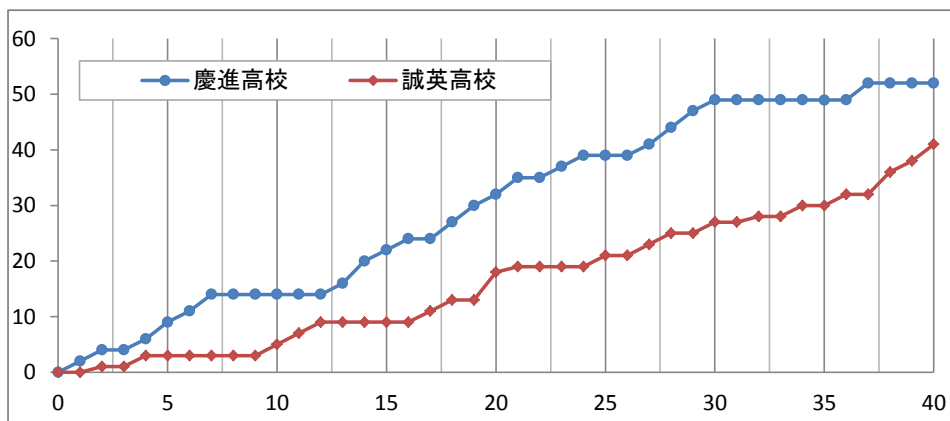

第65回山口県高等学校総合体育大会 バスケットボール競技

女子決勝

慶進高校 52 ○ (14 - 5) ● 41 誠英高校

主審 有澤 重行
副審 高木 直樹
秋山 厚志

No. 8M1 日時: 2014年6月8日(日) 10:00 会場: 俵田翁記念体育館

慶進高校

No.	選手氏名	得点	3P	2P	FT	F	R	As
4	荒川 紗笑子 (C)	-	-	-	-	-	-	-
5	* 池本 朱里	0	0	0	0	0	1	0
6	森 彩乃	0	0	0	0	0	0	0
7	見好 ましろ	0	0	0	0	0	0	0
8	渡壁 佳子	0	0	0	0	1	0	0
9	* 山下 理帆	15	3	3	0	3	6	0
10	* 藤永 望花	20	1	8	1	1	3	2
11	* 藤井 園子	6	2	0	0	2	3	3
12	中島 美穂	0	0	0	0	1	0	0
13	賀谷 美咲	2	0	1	0	0	0	0
14	村井 妃菜子	4	0	2	0	3	4	1
15	* 和泉 沙也加	5	0	1	3	3	7	3
16	梶山 ちひろ	0	0	0	0	0	0	0
17	中村 愛美	-	-	-	-	-	-	-
18	重安 優香	-	-	-	-	-	-	-
コーチ	村谷 勉							
合計		52	6	15	4	14	24	9