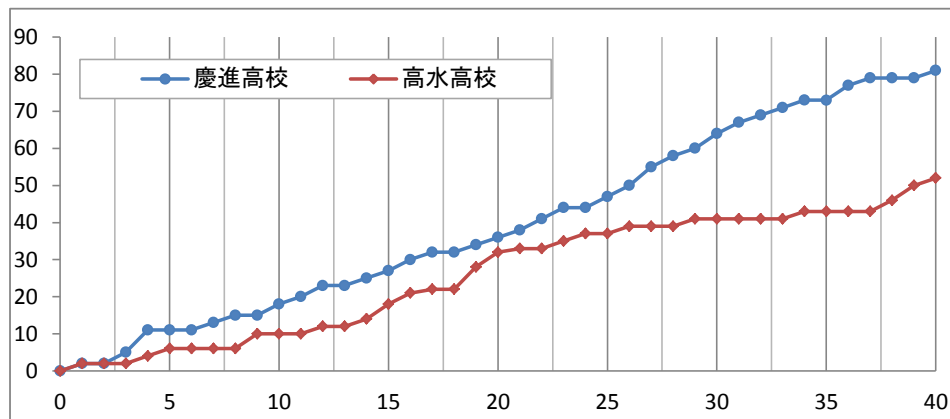

平成26年度 第45回全国高等学校バスケットボール選抜優勝大会 山口県予選会

女子準決勝

主審 有澤 重行

副審 唐渡 大輔

慶進高校 81

○

18	—	10
18	—	22
28	—	9
17	—	11
—	—	—

52 高水高校

●

No. L1

日時: 2014年11月15日(土) 9:30

会場: 維新百年記念公園スポーツ文化センター

慶進高校

No.	選手氏名	得点	3P	2P	FT	F	R	As
4	* 荒川 紗笑子 (C)	2	0	0	2	1	7	5
5	* 藤井 園子	14	2	3	2	2	6	4
6	和田 理希	-	-	-	-	-	-	-
7	見好 ましろ	2	0	1	0	0	0	0
8	渡壁 佳子	0	0	0	0	0	0	0
9	* 山下 理帆	23	5	3	2	0	7	2
10	* 藤永 望花	20	4	4	0	3	7	0
11	梶山 ちひろ	-	-	-	-	-	-	-
12	中島 美穂	2	0	1	0	1	0	1
13	賀谷 美咲	0	0	0	0	0	0	0
14	* 村井 妃菜子	14	0	6	2	2	5	6
15	和泉 沙也加	2	0	1	0	0	0	0
16	重安 優香	2	0	1	0	1	5	1
17	大田 あゆ美	-	-	-	-	-	-	-
18	與市園 明佳	-	-	-	-	-	-	-
コーチ	村谷 勉	/	/	/	/	/	/	/
合計		81	11	20	8	10	37	19

高水高校

No.	選手氏名	得点	3P	2P	FT	F	R	As
4	橋本 るうか	2	0	1	0	4	4	1
5	* 小川 由佳	11	0	5	1	1	4	1
6	* 小山 鈴	2	0	1	0	1	3	0
7	* 植田 佳奈 (C)	15	2	4	1	5	3	1
8	* 内村 愛子	16	1	6	1	2	9	9
9	* 佐藤 舞乃	6	0	3	0	1	4	2
10	中本 佳歩	-	-	-	-	-	-	-
11	松本 美鈴	-	-	-	-	-	-	-
12	舞田 渚	-	-	-	-	-	-	-
13	小川 菜緒	-	-	-	-	-	-	-
14	勝井 美奈	-	-	-	-	-	-	-
15	立川 みく	0	0	0	0	1	0	0
16	藤川 美智子	-	-	-	-	-	-	-
17	古嶋 侖菜	-	-	-	-	-	-	-
18	市村 果那衣	-	-	-	-	-	-	-
コーチ	森本 和仁	/	/	/	/	/	/	/
合計		52	3	20	3	15	27	14

*…スターター (C)…キャプテン 3P…3点シュート 2P…2点シュート FT…フリースロー F…ファウル R…リバウンド As…アシスト

戦評

慶進マンツーマン、高水3-2ゾーン。慶進パstranモーションで高水のゾーンを揺さぶり#9・#10の3連続3Pで主導権を奪う。一方高水はバックスクリーンを多用し、#8のアシストから得点を重ねる。#9の3本の3Pもあり、慶進18-10高水。2Q、両者マンツーマン。お互い運動量のあるオフェンスで一進一退の攻防が続く。残り3分34秒、慶進#5が2本目のファールでベンチへ退きタイムアウト。ここから高水#8が攻撃力を発揮。反撃を開始して追い上げ慶進36-32高水で前半終了。3Q、両者マンツーマン。慶進#9・#10の連続3Pでリードを広げた慶進であるが#5がポストアップしての2対2の指示が徹底せず残り6分54秒でタイムアウト。高水は慶進#5へのディフェンスをメンバーチェンジやフェイスガードで対応しようとするが、慶進は上手くボールを回し精度の高い外角シュートでリードを広げる。高水反撃したいところだが、厳しさを増した慶進のディフェンスの前に単発な攻撃に終わる。残り2分57秒高水タイムアウトも流れは変わらず3Qを慶進28-9高水と一方的にした慶進64-41高水。4Q、1-2-2ゾーンプレスから反撃のしたい高水であったが、慶進が落ち着いてボールを選び高水に反撃の糸口を与えない。最後は全員メンバーチェンジする余裕を見せ、慶進81-52高水で終了。慶進が決勝に駒を進めた。

記事者	今田 充 (所属) 山口県高体連バスケットボール専門部