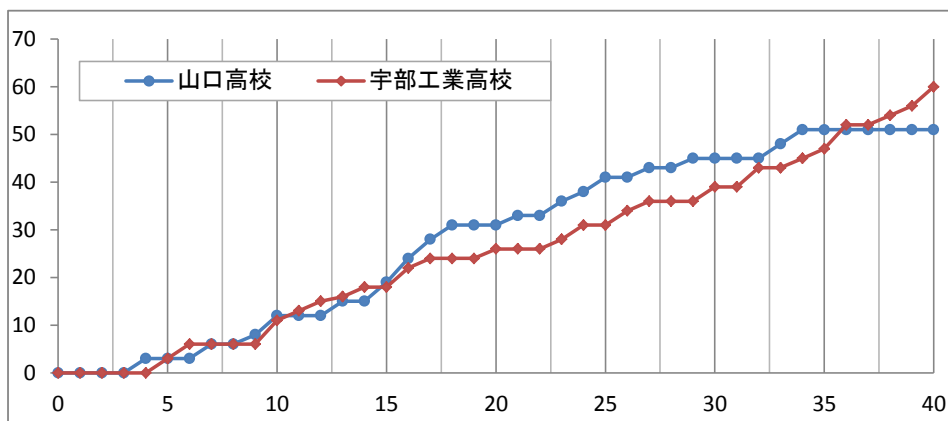

平成26年度 第45回全国高等学校バスケットボール選抜優勝大会 山口県予選会

男子準決勝

主審 大山 直輝
副審 柳田 雅人

山口高校 51

12	-	11
19	-	15
14	-	13
6	-	21
-	-	-

60 宇部工業高校

No. M2 日時: 2014年11月15日(土) 11:00 会場: 維新百年記念公園スポーツ文化センター

山口高校

No.	選手氏名	得点	3P	2P	FT	F	R	As
4	* 網 廣 達 也 (C)	4	0	2	0	1	2	1
5	* 古 谷 寿 樹	6	0	3	0	2	5	2
6	松 村 陸	6	2	0	0	4	4	1
7	* 藤 田 紘 大	17	5	1	0	0	3	4
8	大 谷 優 貴	2	0	1	0	0	1	0
9	山 本 雄 基	0	0	0	0	0	0	0
10	重 村 敦 史	-	-	-	-	-	-	-
11	吉 積 優 凱	-	-	-	-	-	-	-
12	清 川 航 己	-	-	-	-	-	-	-
13	福 永 涼 太	-	-	-	-	-	-	-
14	* 田 坂 哲 平	10	0	3	4	1	15	3
15	小 野 智 史	-	-	-	-	-	-	-
16	伊 藤 直 之	-	-	-	-	-	-	-
17	* 小 田 修 人	6	0	2	2	0	5	2
18		-	-	-	-	-	-	-
コーチ	河 上 年 博							
合計		51	7	12	6	8	35	13

宇部工業高校

No.	選手氏名	得点	3P	2P	FT	F	R	As
4	* 梅 田 涼 雅 (C)	21	3	6	0	1	7	3
5	* 村 上 奨 摩	11	0	5	1	2	7	1
6	* 濱 中 陸	13	2	3	1	1	3	9
7	* 森 健 太	6	0	2	2	2	5	2
8	* 村 勇 輝	5	1	1	0	3	1	2
9	石 田 勇 樹	-	-	-	-	-	-	-
10	斎 坂 稜	-	-	-	-	-	-	-
11	嶋 利 樹	4	0	2	0	2	2	2
12	藤 井 利 樹	-	-	-	-	-	-	-
13	村 井 郁 弥	-	-	-	-	-	-	-
14	澤 江 虎 太 郎	-	-	-	-	-	-	-
15	岡 田 一 希	-	-	-	-	-	-	-
16	河 田 尚 之	-	-	-	-	-	-	-
17	二 家 本 拓 夢	-	-	-	-	-	-	-
18	織 田 滉 稀	-	-	-	-	-	-	-
コーチ	竹 之 内 章 臣							
合計		60	6	19	4	11	25	19

*…スターター (C)…キャプテン 3P…3点シュート 2P…2点シュート FT…フリースロー F…ファウル R…リバウンド As…アシスト

戦 評

両チームマンツーマン。お互いにシュートが決まらず、4分経過時点まで両チーム得点なし。先取点は山口#7の3Pであった。宇部工も#4の連続3Pで反撃するが、すぐさま山口も#6の3Pで応戦する。その後、両チーム譲らず、山口12-11宇部工。2Q、宇部工#7・#5の連続得点でスタート。しかし山口#7の3Pで、差を広げさせない。残り4分、山口の猛攻が始まる。#17のリバウンドからの得点など連続でシュートを決め、山口が7点リードまで差を広げる。その後、両チーム激しくゴールを狙うが、差は縮まらず、山口31-26宇部工で前半終了。3Q、両チーム一進一退の攻防が続く。山口の#7が3Pを決めれば、宇部工#8から#5への合わせでバスケットカウントの3点プレーで取り返す。山口の#14がリバウンドからバスケットカウント3点プレーを決めれば、宇部工の#4が3Pを決める。点差は大きく広がることはなく、山口45-39宇部工。4Q、開始2分間で宇部工#5・#6の連続得点で2点差まで詰めるが、次の2分間で山口の#7が連続3Pでさらに引き離す。ここから昨年度本大会王者である宇部工が意地を見せる。宇部工の#5・#6がドライブや3Pで得点を積み重ねる。一方山口は攻め手を欠き、残り4分で山口51-52宇部工と逆転する。その後も山口は得点を取ることができず、逆に宇部工は着実に得点を重ね、山口51-60宇部工で終了した。最後まで見所の多い熱戦で両チームに拍手をおくりたい。