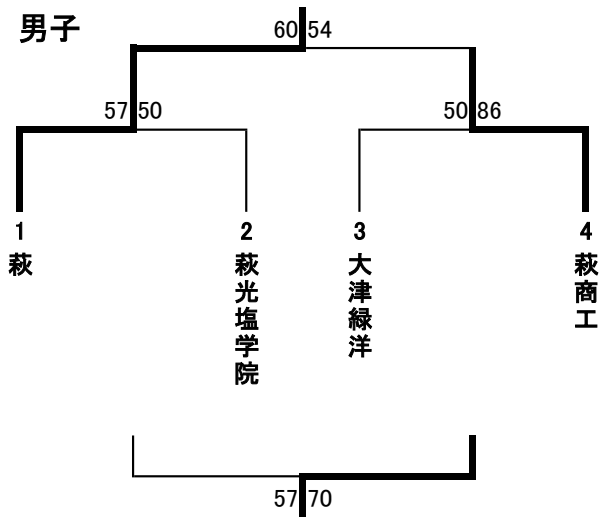

平成26年度 春季長北地区大会 結果

1 日 時 平成26年4月20日(日)

2 会 場 山口県立萩商工高等学校

3 試合結果

女子

萩商工 ○ 42 - 34 ● 萩

男子

- 1位 萩
- 2位 萩商工
- 3位 大津緑洋
- 4位 萩光塩学園