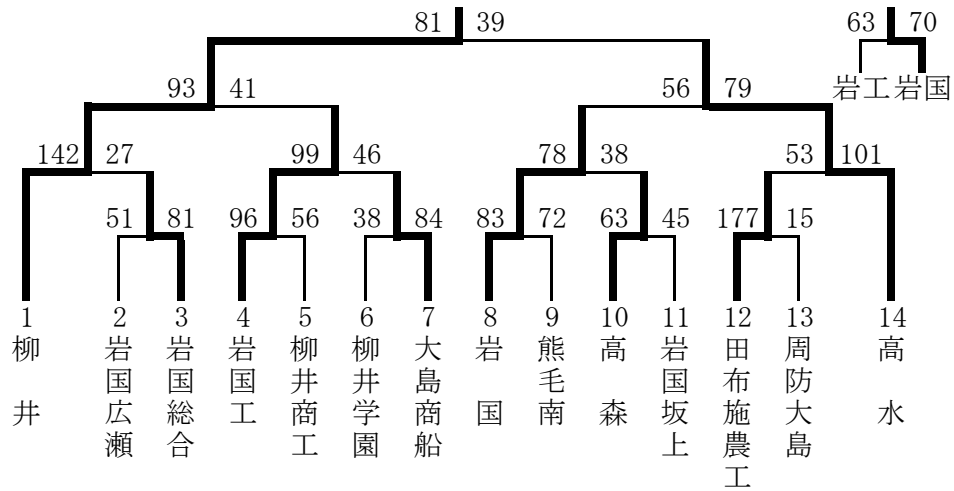

平成26年度 秋季岩柳地区高等学校バスケットボール大会 結果

期 日 平成26年10月25日(土)・26日(日)

会 場 柳井高校 岩国総合高校

男子

女子

- 1位 柳井高校
- 2位 高水高校
- 3位 岩国高校
- 4位 岩国工業高校

- 1位 高水高校
- 2位 岩国高校
- 3位 岩国商業高校
- 4位 柳井高校

男子

女子