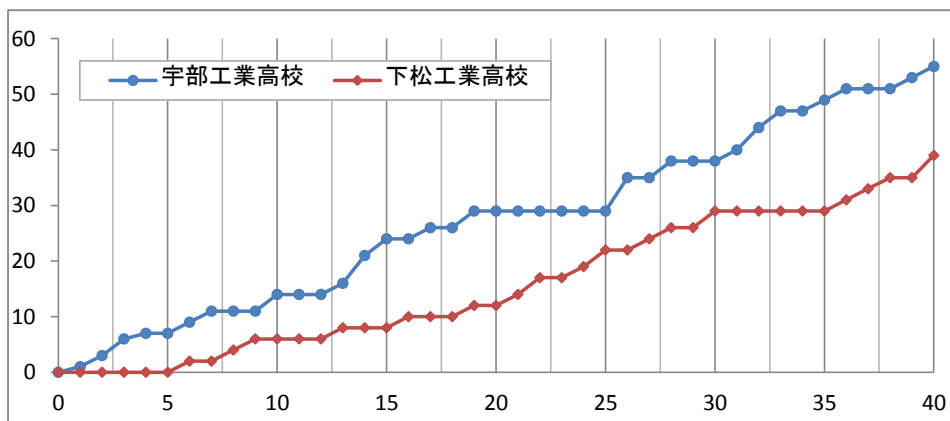

平成26年度山口県高等学校バスケットボール新人大会 兼 山口県体育大会バスケットボール競技(高校の部)

男子決勝リーグ 宇部工業高校 55 $\left(\begin{matrix} 14 - 6 \\ 15 - 6 \\ 9 - 17 \\ 17 - 10 \\ - \end{matrix} \right)$ 39 下松工業高校

主審 米村 悠美 ○ ●

副審 大村 繁人

No. 16A1 日時: 2015年1月16日(金) 9:30 会場: 下松スポーツ公園体育館

宇部工業高校

No.	選手氏名	得点	3P	2P	FT	F	R	As
4	* 嶋 利 樹 (C)	18	4	2	2	2	8	2
5		-	-	-	-	-	-	-
6	* 村 井 郁 弥	0	0	0	0	4	1	3
7	河 田 尚 之	-	-	-	-	-	-	-
8	* 藤 井 利 樹	14	3	1	3	2	5	1
9	岡 田 一 希	-	-	-	-	-	-	-
10	* 斎 坂 稜	14	0	6	2	2	10	2
11	* 二 家 本 拓 夢	5	1	1	0	2	3	2
12	澤 江 虎 太 郎	4	0	2	0	1	1	1
13	織 田 滉 稀	-	-	-	-	-	-	-
14	石 川 達 也	-	-	-	-	-	-	-
15		-	-	-	-	-	-	-
16		-	-	-	-	-	-	-
17		-	-	-	-	-	-	-
18		-	-	-	-	-	-	-
コーチ	竹之内 章 臣							
合計		55	8	12	7	13	28	11