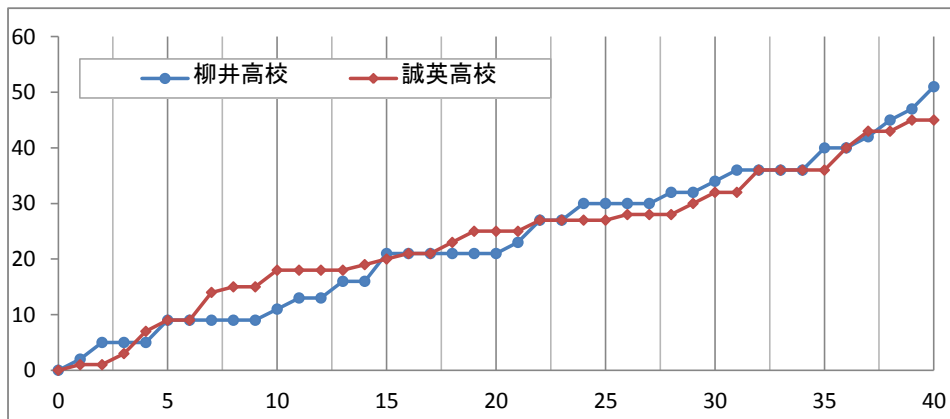

平成26年度山口県高等学校バスケットボール新人大会 兼 山口県体育大会バスケットボール競技(高校の部)

男子決勝リーグ

柳井高校 51

11	-	18
10	-	7
13	-	7
17	-	13
○		●

45 誠英高校

主審 隅廣 敬太郎

副審 守田 智

No. 16A2 日時: 2015年1月16日(金) 11:00 会場: 下松スポーツ公園体育館