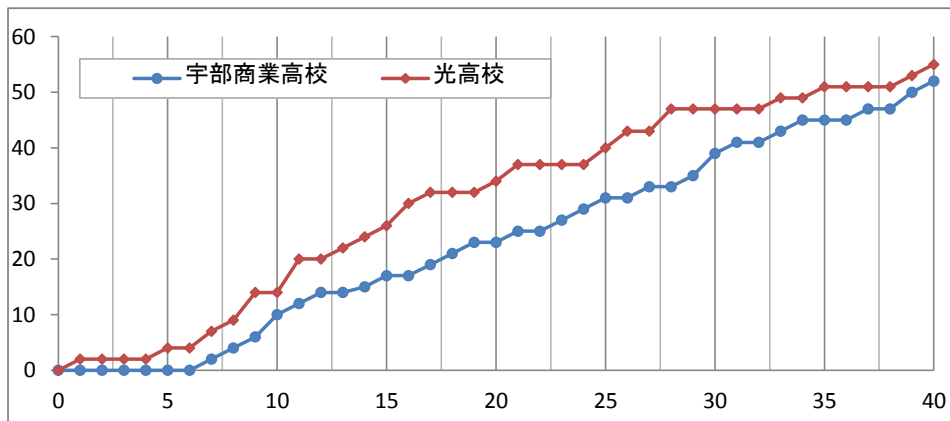

平成26年度山口県高等学校バスケットボール新人大会 兼 山口県体育大会バスケットボール競技(高校の部)

女子決勝リーグ 宇部商業高校 52 55 光高校

主審 笹田 知延 ● ○

副審 島本 章弘

No. 16B2 日時: 2015年1月16日(金) 11:00 会場: 下松スポーツ公園体育館

宇部商業高校

| No. | 選手氏名 | 得点 | 3P | 2P | FT | F | R | As |
|-----|------------|----|----|----|----|----|----|----|
| 4 | * 田中陽菜 (C) | 9 | 1 | 3 | 0 | 4 | 6 | 3 |
| 5 | * 富永沙帆 | 17 | 0 | 7 | 3 | 3 | 10 | 2 |
| 6 | * 藤田真由 | 4 | 0 | 2 | 0 | 1 | 3 | 2 |
| 7 | * 野村瑞姫 | 2 | 0 | 1 | 0 | 5 | 3 | 1 |
| 8 | * 山本未歩 | 6 | 0 | 3 | 0 | 2 | 3 | 0 |
| 9 | 中村圭那 | - | - | - | - | - | - | - |
| 10 | 小杉純奈 | - | - | - | - | - | - | - |
| 11 | 沼田美穂 | - | - | - | - | - | - | - |
| 12 | 藤井幸乃 | - | - | - | - | - | - | - |
| 13 | 中本美思 | - | - | - | - | - | - | - |
| 14 | 椋木莉菜 | - | - | - | - | - | - | - |
| 15 | 上田夏未 | 14 | 0 | 6 | 2 | 1 | 4 | 0 |
| 16 | 平山媛奈子 | - | - | - | - | - | - | - |
| 17 | | - | - | - | - | - | - | - |
| 18 | 田原美羽 | - | - | - | - | - | - | - |
| コーチ | 藤崎佳史子 | | | | | | | |
| 合計 | | 52 | 1 | 22 | 5 | 16 | 29 | 8 |