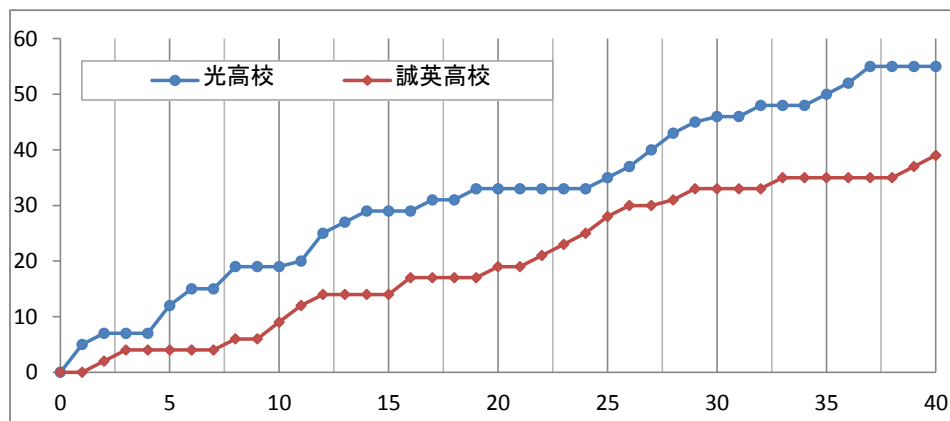

平成26年度山口県高等学校バスケットボール新人大会 兼 山口県体育大会バスケットボール競技(高校の部)

女子決勝リーグ

主審 秋山 厚志

副審 川瀬 安奈

光高校 55

19	—	9
14	—	10
13	—	14
9	—	6
—	—	—

39 誠英高校

No. 16B4

日時: 2015年1月16日(金) 14:00

会場: 下松スポーツ公園体育館

光高校

No.	選手氏名	得点	3P	2P	FT	F	R	As
4	* 下 梨 菜 (C)	17	3	4	0	0	6	1
5	米 田 真 子	-	-	-	-	-	-	-
6	* 井 本 涼 美	18	1	6	3	4	3	2
7	* 尾 仲 あかり	6	2	0	0	0	1	2
8	* 前 田 有 貴	11	0	5	1	2	14	2
9	三宅エリザベス	-	-	-	-	-	-	-
10	三 好 真 帆	-	-	-	-	-	-	-
11	* 網 永 麻 友	3	0	1	1	3	4	3
12	吉 本 侑 以	-	-	-	-	-	-	-
13	伊 藤 絵 理 奈	-	-	-	-	-	-	-
14	佐 伯 叶 絵	-	-	-	-	-	-	-
15	枇 榔 佑 衣	-	-	-	-	-	-	-
16	岩 崎 百 華	-	-	-	-	-	-	-
17		-	-	-	-	-	-	-
18		-	-	-	-	-	-	-
コーチ	今 田 充							
合計		55	6	16	5	9	28	10

誠英高校

No.	選手氏名	得点	3P	2P	FT	F	R	As
4	* 岩 村 珠 来 (C)	6	1	1	1	2	4	3
5	重 枝 菜 々 香	-	-	-	-	-	-	-
6	* 福 丸 美 咲	9	1	2	2	3	7	1
7	* 末 岡 麻 季	8	1	2	1	4	1	2
8	* 木 本 みのり	4	0	2	0	3	5	0
9	* 中 村 彩 乃	8	0	4	0	3	6	1
10	千々松 菜 織	0	0	0	0	1	0	0
11	村 上 由 美	-	-	-	-	-	-	-
12	長 田 萌	-	-	-	-	-	-	-
13	蔵 本 和 泉	4	0	2	0	1	3	0
14	西 川 朗 加	0	0	0	0	0	2	0
15	西 谷 晴 夏	-	-	-	-	-	-	-
16	吉 本 聖	-	-	-	-	-	-	-
17	近 藤 穂 波	-	-	-	-	-	-	-
18	池 部 百 花	-	-	-	-	-	-	-
コーチ	渡 邊 文 紀							
合計		39	3	13	4	17	28	7

*…スターター (C)…キャプテン 3P…3点シュート 2P…2点シュート FT…フリースロー F…ファウル R…リバウンド As…アシスト

戦 評

両チームマンツーマン。ペースを掴んだのは光。光#4が中心となり攻撃を組み立て、ドライブや3Pなどで得点を重ねていく。対する誠英は#9のインサイドを起点に攻撃を仕掛けていく。しかし、光の1対1をなかなか止められず徐々に差を広げていく。光19-9誠英。2Q、誠英#6の3Pで先制し点差を詰めるが、光はペースを譲らない。誠英は光の#6を止めることができず、点差が開く。誠英も#7の3Pなどで得点するが、追いつけることができない。光33-19誠英で前半終了。3Q、誠英のディフェンスがタイトになり、連続スティールでボールを奪い、得点を重ねる。光はタイムアウトを取り、落ち着こうとするが、シュートが決まらない。残り5分、光#11のドライブからのシュートでようやく初得点。その後、お互いに得点を重ね、光46-33誠英。4Q、追いつきたい誠英は、厳しいディフェンスから速攻をねらうが、肝心のシュートが決まらず差を詰めることができない。その後一進一退の攻防が続くも終始ゲームを支配した光が、光55-39誠英で勝利した。

No.	記者	河村 洋志 (所属) 山口県高体連バスケットボール専門部